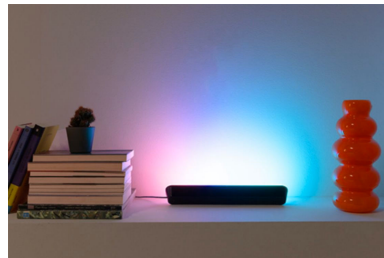

Tasaiset liukuvärit

Valaise seinät monella värillä, jotka sekoittuvat tasaisesti toisiinsa ja luovat liukuvärjättyjä valotehosteita.