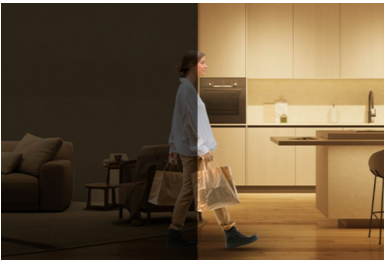

Muotoilu

- Tyylikäs muotoilu

Kohokohdat

Helppo käyttöönotto

1. Lataa WiZ-sovellus
2. Sytytä valot
3. Yhdistä valot Wi-Fi-verkkoon

SpaceSense-liikkeentunnistus

Integroidun SpaceSense-teknologian avulla voit käyttää valojasi liiketunnistimina, ja valot syttyvät automaattisesti, kun astut huoneeseen. Tarvitset vähintään kaksi Connected by WiZ -valoa tai -laitetta.