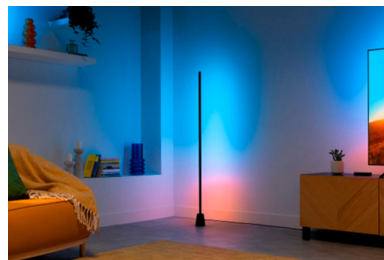

Synkronoi musiikin kanssa

Tunne rytmi Music Syncillä. Synkronoi valot suosikkikappaleidesi kanssa älypuhelimien mikrofoniin avulla.

Matter-sertifioitu

Ohjaa valoja kodin virtuaaliavustajalla – Matter-yhteensopivuuden ansiosta voit integroida Alexan, Google Homen ja Apple Homen kanssa.

Tasaiset liukuvärit

Valaise seinät monella värillä, jotka sekoittuvat tasaisesti toisiinsa ja luovat liukuvärjättyjä valotehosteita.

Vaikuttava valaistus

Koe viihde uudella tavalla synkronoimalla valot musiikin ja videon kanssa – edellyttää synkronointilaitetta.