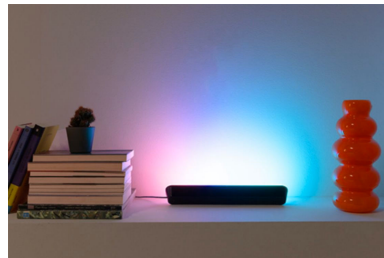

Ripaus väriä

Uudista huoneen tunnelma Gradient-lattiavalaisimella. RGBIC-tekniologia saa aikaan eloisia, monivärisiä valotehosteita. Minimalistinen ja kapea valaisin sopii joka huoneeseen, ja voit asettaa erilaisia valmiita valaistusasetuksia aina liikkuvista tehosteista pehmeään, tasaiseen hehkuun. Voit jopa synkronoida valaisimen TV-ruudun kanssa (synkronointilaitte vaaditaan) tai saada valon tanssimaan suosikkikappaleidesi tahtiin.

Synkronoi musiikin kanssa

Tunne rytmi Music Syncillä. Synkronoi valot suosikkikappaleidesi kanssa älypuhelimien mikrofoniin avulla.

Matter-sertifioitu

Ohjaa valoja kodin virtuaaliavustajalla – Matter-yhteensopivuuden ansiosta voit integroida Alexan, Google Homen ja Apple Homen kanssa.

Tasaiset liukuvärit

Valaise seinät monella värillä, jotka sekoittuvat tasaisesti toisiinsa ja luovat liukuvärjättyjä valotehosteita.

Vaikuttava valaistus

Koe viihde uudella tavalla synkronoimalla valot musiikin ja videon kanssa – edellyttää synkronointilaitetta.

Tyylikäs muotoilu

Moderni ja minimalistinen valaisin sopii kaikenlaisiin tiloihin. Se lisää huoneeseen tyylikästä ilmettä.

Tekniset tiedot

Polttimon ominaisuudet

- Käyttötarkoitus: Sisätilat
- Himmennettävä: Kyllä