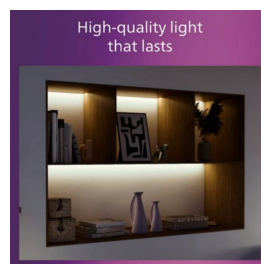

Mukautettava asennus seinälle tai kattoon

Laadukas materiaali

Kestävä ja tyylikäs materiaali takaa pitkän käyttöiän.

Tekniset tiedot

Polttimon ominaisuudet

- Käyttötarkoitus: Sisätilat
- Himmennettävä: ei

Muotoilu ja pinnoitus

- Väri: White
- Materiaali: Metall

Ympäristöystävällisyys

- Tuotteen hävitys: Hävitä tuote sen käyttöiän päätyttyä noudattaen paikallisia määräyksiä. Älä hävitä tuotetta tavallisen kotitalousjätteen mukana. Tuotteen asianmukainen hävittäminen auttaa ehkäisemään mahdollisia haittoja ympäristölle ja ihmisten terveydelle.

Lisäominaisuus/lisävaruste mukana

- Säädettävä spotti: Kyllä
- Sisältää akut: ei
- click!FIX-kiinnitys: Kyllä
- Himmennettävissä kaukosäätimellä: ei
- Integroitu LED: Kyllä
- Mukana kauko-ohjain: ei

Valon ominaisuudet

- Lämpenemisaika valotehoon 60 %: <2

Yleistä

- Suunniteltu erityisesti: Keittiö, Makuuhuone, Ruokailutila, Autotalli, Olohuone, Kotitoimisto, Käytävä
- Tyyli: Nykyaikainen
- Tyyppi: Kattoon/seinään asennettavat kohdevalaisimet
- Lisäominaisuudet: ClickFix

Muut ominaisuudet

- Lampun virta: 150 mA