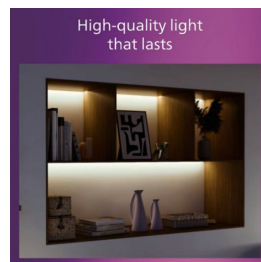

Mukautettava asennus seinälle tai kattoon

Laadukas materiaali

Kestävä ja tyylikäs materiaali takaa pitkän käyttöiän.

Tekniset tiedot

Polttimon ominaisuudet

- Käyttötarkoitus: Sisätilat
- Himmennettävä: ei

Muotoilu ja pinnoitus

- Väri: White
- Materiaali: Metall

Ympäristöystävällisyys

- Tuotteen hävitys: Hävitä tuote sen käyttöiän päätyttyä noudattaen paikallisia määräyksiä. Älä hävitä tuotetta tavallisen kotitalousjätteen mukana. Tuotteen asianmukainen hävittäminen auttaa ehkäisemään mahdollisia haittoja ympäristölle ja ihmisten terveydelle.

Lisäominaisuus/lisävaruste mukana

- Säädettävä spotti: Kyllä
- Sisältää akut: ei
- click!FIX-kiinnitys: Kyllä
- Himmennettävissä kaukosäätimellä: ei
- Integroitu LED: Kyllä
- Mukana kauko-ohjain: ei

Valon ominaisuudet

- Lämpenemisaika valotehoon 60 %: <2

Yleistä

- Suunniteltu erityisesti: Keittiö, Makuuhuone, Ruokailutila, Autotalli, Olohuone, Kotitoimisto, Käytävä
- Tyyli: Nykyaikainen
- Tyyppi: Kattoon/seinään asennettavat kohdevalaisimet
- Lisäominaisuudet: ClickFix

Muut ominaisuudet

- Lampun virta: 200 mA