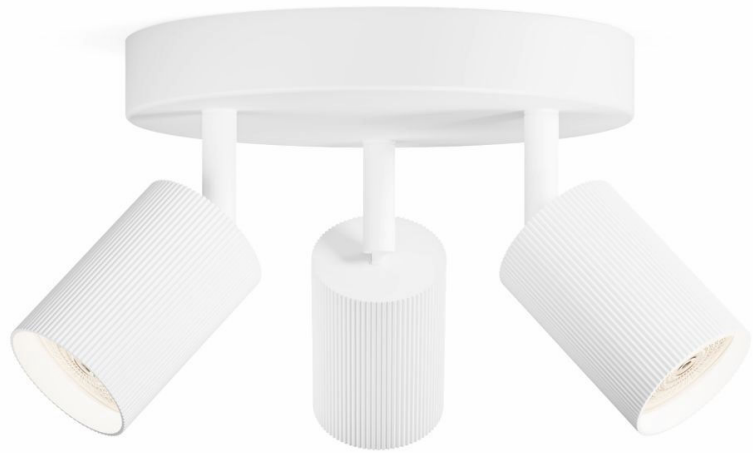

PHILIPS

Wyatt kohdevalaisin,
3 spottia

Kattoon/seinään asennettavat
kohdevalaisimet

Ei sisällä lampua

Valkoinen

ClickFix

8721103163172

Tyylikäs ja monipuolinen valaistus kotiisi

Valaise koti käytännöllisellä Philips-kohdevalaisimella. Valitse laadukas ja pitkäkestoinen Philips GU10 LED-lamppu, joka sopii valaisimeesi.

Helppokäyttöinen

- Säädettävä spottipää
- Ei sisällä lampua

Helppo asentaa

- Helppo ClickFIX-asennus

Helppo nauttia

- Seinälle tai kattoon asennettava valaisin antaa sinulle vapauden mukauttaa valaistusta sisustuksen mukaan.

Materiaali ja viimeistely

- Laadukas materiaali

Kohokohdat

Säädettävä spottipää

Saat suunnattua valon haluamaasi suuntaan helposti säätämällä, kiertämällä tai taivuttamalla lampun spottipäätä.

Ei sisällä lampua

Valaisimen mukana ei ole lampua, joten voit valita huoneeseen ja omaan makuusi sopivan tehoisen lampun. Philipsin LED-lamput takaavat korkealaatuisen ja pitkäkestoisen valovirran.