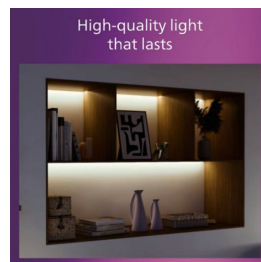

Mukautettava asennus seinälle tai kattoon

Laadukas materiaali

Kestävä ja tyylikäs materiaali takaa pitkän käyttöiän.

Tekniset tiedot

Polttimon ominaisuudet

- Käyttötarkoitus: Sisätilat
- Himmennettävä: ei

Muotoilu ja pinnoitus

- Väri: White
- Materiaali: Metall

Ympäristöystävällisyys

- Tuotteen hävitys: Hävitä tuote sen käyttöiän päätyttyä noudattaen paikallisia määräyksiä. Älä hävitä tuotetta tavallisen kotitalousjätteen mukana. Tuotteen asianmukainen hävittäminen auttaa ehkäisemään mahdollisia haittoja ympäristölle ja ihmisten terveydelle.

Lisäominaisuus/lisävaruste mukana

- Säädettävä spotti: Kyllä
- Sisältää akut: ei
- click!FIX-kiinnitys: Kyllä
- Himmennettävissä kaukosäätimellä: ei
- Integroitu LED: Kyllä
- Mukana kauko-ohjain: ei

Valon ominaisuudet

- Lämpenemisaika valotehoon 60 %: <2

Yleistä

- Suunniteltu erityisesti: Keittiö, Makuuhuone, Ruokailutila, Autotalli, Olohuone, Kotitoimisto, Käytävä
- Tyyli: Nykyaikainen
- Tyyppi: Kattoon/seinään asennettavat kohdevalaisimet
- Lisäominaisuudet: ClickFix

Muut ominaisuudet

- Lampun virta: 150 mA