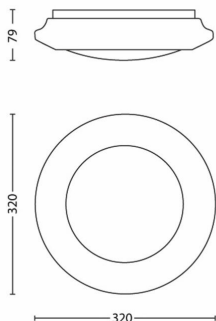

PHILIPS

Plafonnier Cinnabar
17W

Plafonniers

4000K

Blanc

33362/31/17