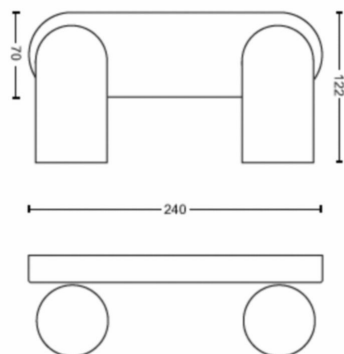

PHILIPS

Spot plafond/mur
Pongee 2 x

Spots plafond/mur

Sans ampoule

Noir

50582/30/PN