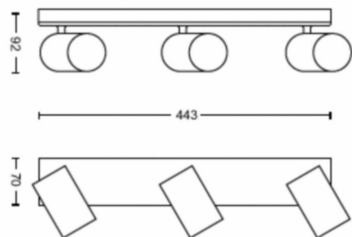

PHILIPS

Spot plafond/mur
Kosipo 3 x

Spots plafond/mur

Sans ampoule

Noir

50593/30/PN