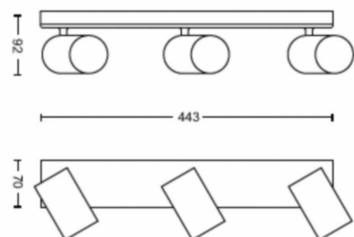

PHILIPS

Spot plafond/mur
Kosipo 3 x

Spots plafond/mur

Sans ampoule

Noir

50593/30/PN