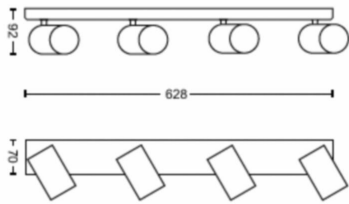

PHILIPS

Spot plafond/mur
Kosipo 4 x

Spots plafond/mur

Sans ampoule

Noir

50594/30/PN