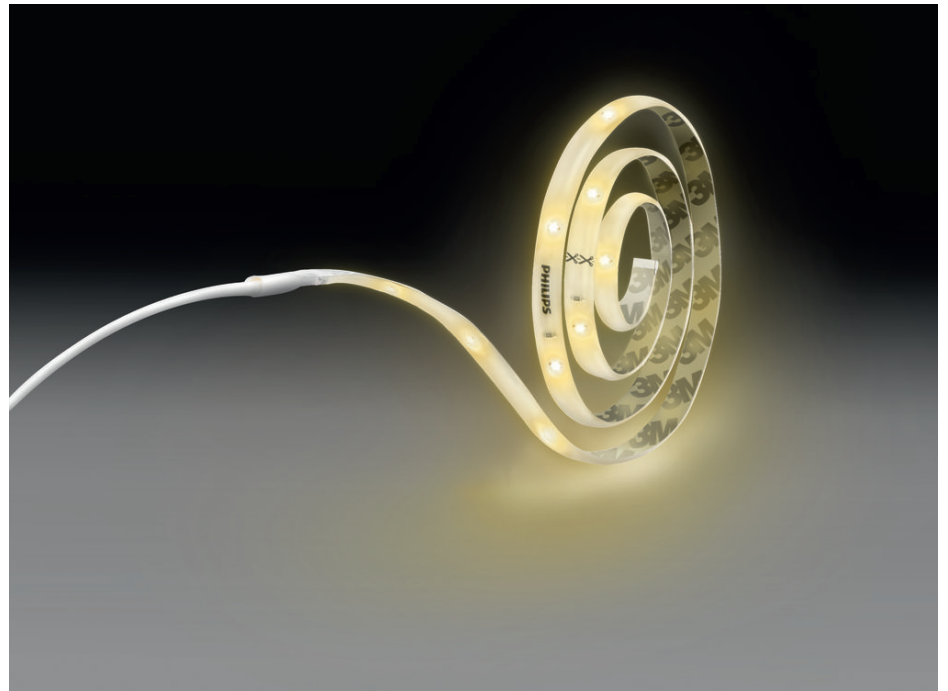

PHILIPS

Bande lumineuse
5 m

Rubans Lumineux

3 500 K

Transparent

8718696164228

Une lumière élégante de qualité supérieure

Une lumière linéaire agréable pour votre espace

Matériau durable et attrayant pour un investissement intéressant et durable.

Caractéristiques

Caractéristiques de l'ampoule

- Usage prévu: Intérieur

Design et finition

- Couleur: Transparent
- Matériaux: Plastique

- Angle fais.: 110
- Homogénéité des couleurs: 6 SDCM
- Indice de rendu de couleur (IRC): 80
- Temp. de couleur: 3500 K
- Efficacité lumineuse (valeur nominale): 85

Guirlande lumineuse/Ruban lumineux

- Peut être agrandi: Non

Dimensions et poids du produit

- Poids net: 0,205 kg
- Hauteur totale: 2,6 mm
- Longueur totale: 5 000 mm
- Largeur totale: 8 mm

Entretien

- Garantie: 2 ans

Spécificités techniques

- Rendement en lumen total de l'éclairage: 2050
- Techno. ampoule: LED
- Couleur de lumière: 3500
- Puissance électrique: AC 220-240
- Éclairage à intensité variable: Non
- Puissance de l'ampoule incluse: 22
- Indice de protection: IP20
- Classe de protection: Classe II - Double isolation