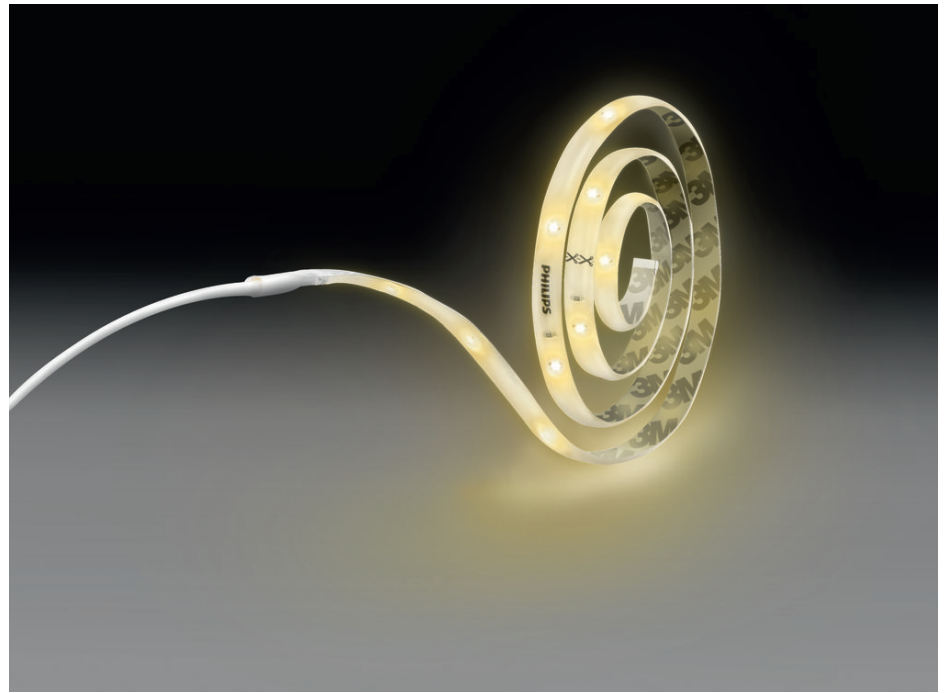

# PHILIPS

Bande lumineuse  
5 m RVB

Rubans Lumineux

RVB

Transparent

Intensité réglable;RVB

8718696164242

## Illuminez votre vie avec les rubans LED de Philips

Le télécommande offre un contrôle facile de cette bande lumineuse et vous pouvez atténuer en douceur la lumière au bon niveau. Modifiez la couleur à votre guise avec 30 couleurs prédéfinies. Les rubans LED Philips sont faciles à monter, à couper à la taille souhaitée et à coller sur n'importe quelle surface

### Installation facile

- Sur mesure