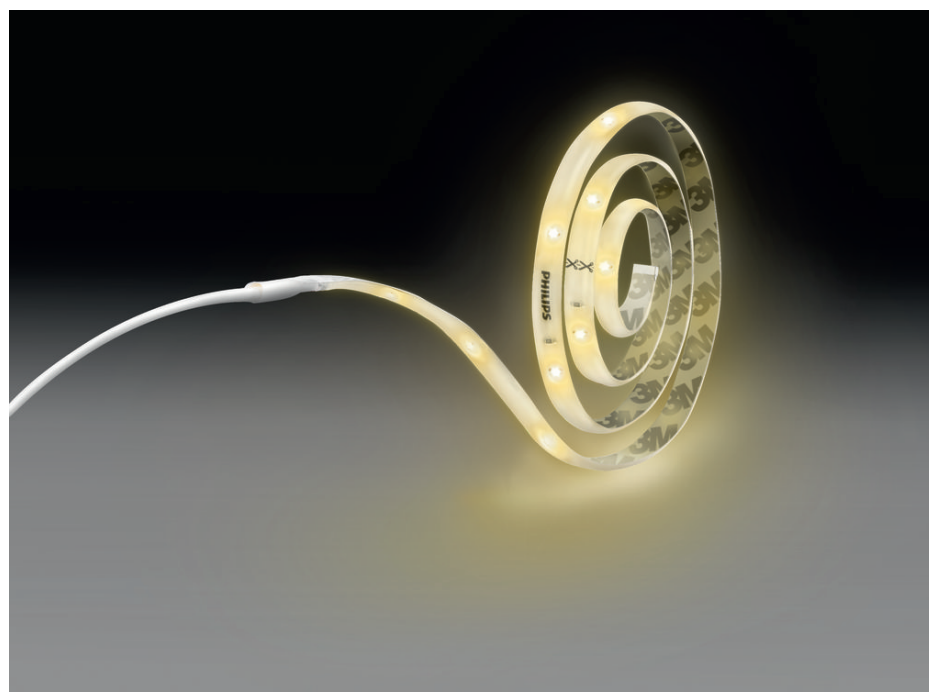

# PHILIPS

Bande lumineuse  
5 m RVB

Rubans Lumineux

RVB

Transparent

Intensité réglable;RVB

8718696164242

## Illuminez votre vie avec les rubans LED de Philips

Le télécommande offre un contrôle facile de cette bande lumineuse et vous pouvez atténuer en douceur la lumière au bon niveau. Modifiez la couleur à votre guise avec 30 couleurs prédéfinies. Les rubans LED Philips sont faciles à monter, à couper à la taille souhaitée et à coller sur n'importe quelle surface

### Installation facile

- Sur mesure