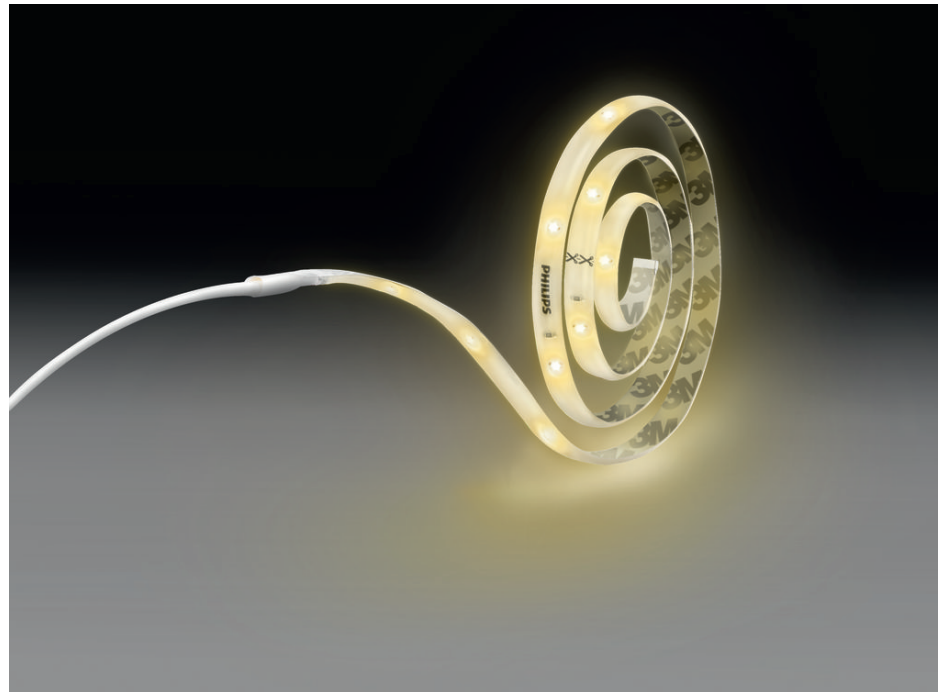

PHILIPS

Bande lumineuse
5 m RVB

Rubans Lumineux

RVB

Transparent

Intensité réglable;RVB

8718696164242

Illuminez votre vie avec les rubans LED de Philips

Le télécommande offre un contrôle facile de cette bande lumineuse et vous pouvez atténuer en douceur la lumière au bon niveau. Modifiez la couleur à votre guise avec 30 couleurs prédéfinies. Les rubans LED Philips sont faciles à monter, à couper à la taille souhaitée et à coller sur n'importe quelle surface

Coupez facilement les bandes lumineuses pour les adapter à vos espaces. Les marques de découpe sur la bande lumineuse indiquent où couper.

Prêt à l'emploi : installation facile

Nos lightstrips prêts à l'emploi sont simples à installer, si bien que vous pouvez commencer à en profiter immédiatement. Tous les éléments nécessaires sont inclus dans la boîte.