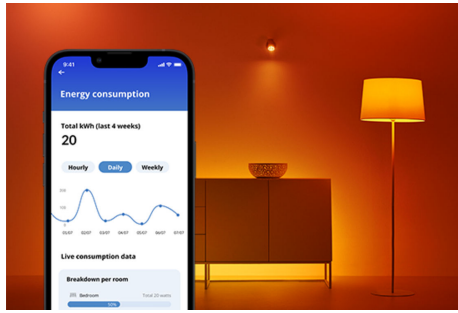

## Wi-Fi BLE 60W A60 E27 927 DIM 1PF/6

Simplifiez votre vie quotidienne avec l'ampoule LED connectée WiZ de forme standard. Elle diffuse une lumière blanche douce dont vous pouvez régler l'intensité via l'appli ou à la voix. Vous pouvez programmer l'allumage et l'extinction de vos lampes pour la semaine ou selon un jour précis. Vous pouvez même y accéder à distance. Pas besoin de matériel spécial : les lampes WiZ se connectent directement au Wi-Fi.

## AVANTAGE DES PRODUITS

- Ampoule intelligente à intensité variable blanc chaud
- Jusqu'à 806 lumens
- Branchez, le tour est joué !
- Contrôle avec l'application ou la voix

## voire consommation d'énergie.

Obtenez un aperçu de la consommation d'énergie de vos lampes avec l'application WiZ. Accédez facilement à un rapport hebdomadaire ou quotidien pour vous aider à garder le contrôle de votre consommation d'énergie à la maison.