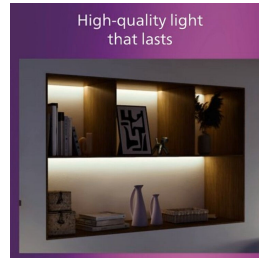

PHILIPS

Plafonnier LED
Magneos 12W carré

Plafonniers

2700K

Blanc

8719514328716

Un éclairage LED confortable pour vos yeux

Le Spot encastrable Slim Philips offre un effet de lumière naturelle pour les applications d'éclairage général. C'est un chef-d'œuvre fin pour les plafonds bas, créant une ambiance élégante partout dans votre intérieur. Une lumière confortable et agréable pour les yeux.

Matériau métallique de haute qualité

Matériau métallique robuste et attrayant offrant une finition résistante.

Longue durée de vie, jusqu'à 25 000 heures

La technologie LED de Philips prolonge la durée de vie de votre produit jusqu'à 25 000 heures