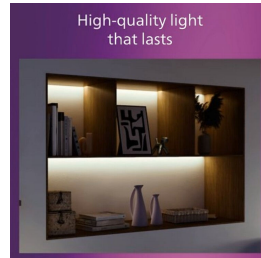

PHILIPS

Plafonnier LED
Magneos 12W carré

Plafonniers

2700K

Blanc

8719514328716

Un éclairage LED confortable pour vos yeux

Le Spot encastrable Slim Philips offre un effet de lumière naturelle pour les applications d'éclairage général. C'est un chef-d'œuvre fin pour les plafonds bas, créant une ambiance élégante partout dans votre intérieur. Une lumière confortable et agréable pour les yeux.

Matériau métallique de haute qualité

Matériau métallique robuste et attrayant offrant une finition résistante.

Longue durée de vie, jusqu'à 25 000 heures

La technologie LED de Philips prolonge la durée de vie de votre produit jusqu'à 25 000 heures