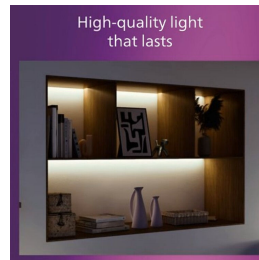

PHILIPS

Plafonnier LED
Magneos 20W 286 mm

Plafonniers

2700K

Blanc

8719514328754

Un éclairage LED confortable pour vos yeux

Le Spot encastrable Slim Philips offre un effet de lumière naturelle pour les applications d'éclairage général. C'est un chef-d'œuvre fin pour les plafonds bas, créant une ambiance élégante partout dans votre intérieur. Une lumière confortable et agréable pour les yeux.

Matériau métallique de haute qualité

Matériau métallique robuste et attrayant offrant une finition résistante.

Longue durée de vie, jusqu'à 25 000 heures

La technologie LED de Philips prolonge la durée de vie de votre produit jusqu'à 25 000 heures

Options/accessoires inclus

- Intensité variable avec télécommande: Non
- LED intégrée: Oui
- Télécommande incluse: Non

Caractéristiques lumineuses

- Angle d'ouverture du faisceau: 110 degré(s)
- Homogénéité des couleurs: 6 SDCM
- Indice de rendu de couleur (IRC): 80
- Température de couleur: 2700 K
- Efficacité lumineuse (valeur nominale): 100 lm/W