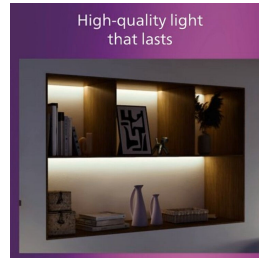

PHILIPS

Plafonnier Magneos
20 W carré

Plafonniers

2700K

Blanc

8719514328792

Un éclairage LED confortable pour vos yeux

Le Spot encastrable Slim Philips offre un effet de lumière naturelle pour les applications d'éclairage général. C'est un chef-d'œuvre fin pour les plafonds bas, créant une ambiance élégante partout dans votre intérieur. Une lumière confortable et agréable pour les yeux.

Matériau métallique de haute qualité

Matériau métallique robuste et attrayant offrant une finition résistante.

Longue durée de vie, jusqu'à 25 000 heures

La technologie LED de Philips prolonge la durée de vie de votre produit jusqu'à 25 000 heures