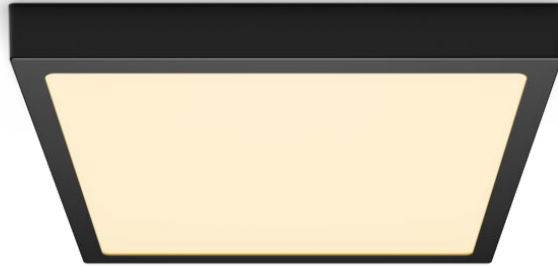

## Un éclairage LED confortable pour vos yeux

Le Spot encastrable Slim Philips offre un effet de lumière naturelle pour les applications d'éclairage général. C'est un chef-d'œuvre fin pour les plafonds bas, créant une ambiance élégante partout dans votre intérieur. Une lumière confortable et agréable pour les yeux.