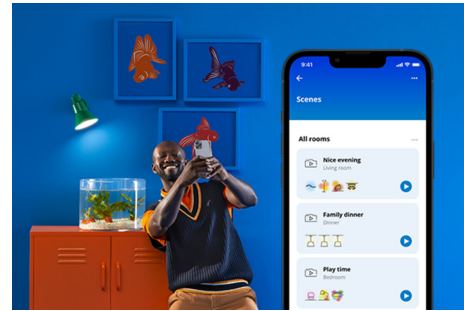

SUPERSLIM WiZ CEILING 16W B RD 27-65K TW

Ajoutez une lumière blanche réglable, chaude ou froide, dans vos espaces de vie avec le plafonnier connecté WiZ Super Slim. Utilisez l'application WiZ ou votre voix pour varier l'intensité lumineuse ou appliquer des modes d'éclairage prédéfinis sur les installations Wi-Fi.

AVANTAGE DES PRODUITS

- Blanc variable
- Dimensions : Ø 292
- IP20/Plastique/blanc

Fonctionnalités d'éclairage connecté faciles à configurer

Profitez instantanément des avantages des fonctions connectées, en associant simplement votre lampe WiZ à votre réseau Wi-Fi. Contrôlez facilement votre éclairage lorsque vous n'êtes pas chez vous en programmant son allumage et son extinction automatiques. Vous n'avez pas besoin d'installer du matériel supplémentaire tel qu'un hub ou une passerelle !

voire consommation d'énergie.

Obtenez un aperçu de la consommation d'énergie de vos lampes avec l'application WiZ. Accédez facilement à un rapport hebdomadaire ou quotidien pour vous aider à garder le contrôle de votre consommation d'énergie à la maison.

Créez votre scénario de lumière parfait

Associez le blanc et la couleur dans des modes d'éclairage parfaitement adaptés à chaque moment de la journée. Enregistrez-les pour les retrouver à la demande via l'appli, la télécommande ou par commande vocale.