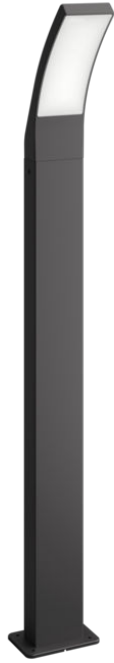

PHILIPS

Lampadaire Splay
12W

Luminaires extérieurs

2700K

Anthracite

Résistant à l'eau

8719514417793

Agrémentez votre jardin grâce à la lumière

Ce lampadaire d'extérieur Philips Splay gris anthracite présente un design élégant. Il illumine et éclaire votre entrée avec une lumière blanche chaude et diffuse, et donne aux lieux de vie une ambiance étincelante grâce à sa lumière de haute qualité.