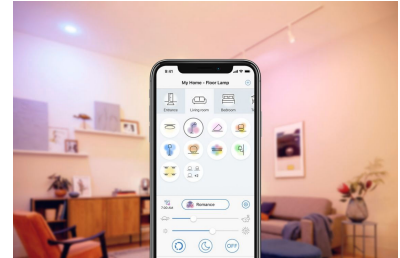

Avec les fonctions bien-être prédéfinies proposées dans l'appli WiZ, programmez le scénario d'éclairage le mieux adapté à votre rythme circadien. WiZ favorise l'énergie et la concentration avec un éclairage type lumière du jour, puis passe progressivement à un blanc chaud propice à la détente, qui vous prépare au sommeil.

Des millions de couleurs et des modes d'éclairage dynamique

Faites votre choix dans notre palette de plusieurs millions de couleurs pour créer une ambiance que vous allez adorer. Redécouvrez votre cadre de vie habituel dans une version plus dynamique, grâce à nos modes d'éclairage spécifiques.

Blanc variable du froid au chaud, et modes prédéfinis

Choisissez la lumière qui va booster votre énergie en faisant varier la température de couleur, ou sélectionnez simplement l'un des modes prédéfinis, par exemple Concentration ou Détente, pour créer l'ambiance parfaite pour vos activités.

Scènes personnalisées

Associez le blanc et la couleur dans des modes d'éclairage parfaitement adaptés à chaque moment de la journée. Enregistrez-les pour les retrouver à la demande via l'appli, la télécommande ou par commande vocale.