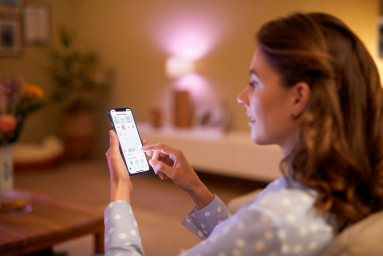

Une lumière colorée qui correspond à votre humeur

Profitez de teintes de lumière colorées dans vos espaces intérieurs grâce à l'ampoule connectée Philips Smart LED multicolore avec base E27. Cette ampoule est connectée à WiZ. Utilisez votre Wi-Fi pour la contrôler avec l'appli WiZ ou votre voix.

Facile à installer

- Branchez, le tour est joué !

Contrôle intelligent

- Contrôle à distance avec votre smartphone
- Gardez les mains libres

Fonctionnalités intelligentes

- Créez des scénarios lumineux automatiques
- Fonctions bien-être prédéfinies

Modes lumineux

- Des millions de couleurs et des modes d'éclairage dynamique
- Blanc variable du froid au chaud, et modes prédéfinis
- Personnalisez les scénarios avec des modes d'éclairage dynamiques prédéfinis

Points forts

Branchez, le tour est joué !

Pas besoin d'intermédiaire, WiZ communique directement avec votre routeur Wi-Fi. Branchez simplement votre nouvelle lampe, téléchargez l'appli WiZ, et le tour est joué !