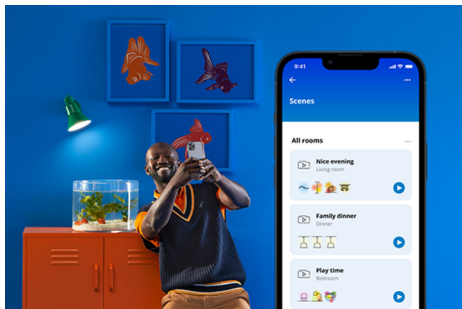

1 spot orientable IMAGEO

Mettez en valeur votre intérieur grâce au spot réglable et à la lumière intelligente et colorée du spot encastrable intelligent WiZ Imageo noir. Utilisez votre système Wi-Fi actuel pour le contrôler depuis l'application WiZ ou avec votre voix.

AVANTAGE DES PRODUITS

- Gamme complète de couleurs
- Dimensions de la plaque : Ø 8 cm
- IP20/Métal/Noir

Fonctionnalités d'éclairage connecté faciles à configurer

Profitez instantanément des avantages des fonctions connectées, en associant simplement votre lampe WiZ à votre réseau Wi-Fi. Contrôlez facilement votre éclairage lorsque vous n'êtes pas chez vous en programmant son allumage et son extinction automatiques. Vous n'avez pas besoin d'installer du matériel supplémentaire tel qu'un hub ou une passerelle !

Créez votre scénario de lumière parfait

Associez le blanc et la couleur dans des modes d'éclairage parfaitement adaptés à chaque moment de la journée. Enregistrez-les pour les retrouver à la demande via l'appli, la télécommande ou par commande vocale.

Des millions de couleurs et des modes d'éclairage changeants pour égayer votre journée

Choisissez la couleur de lumière qui vous convient ou appliquez simplement un mode de lumière dynamique que nous avons conçu pour vous. Les modes Feu de cheminée ou Océan, par exemple, vous aideront à créer une atmosphère étonnante et à vous remonter le moral.