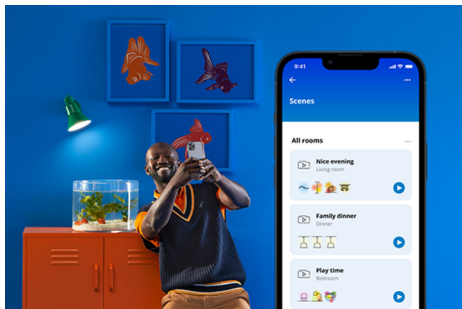

3 spots orientables IMAGEO

Choisissez les trois spots réglables et la lumière intelligente colorée pour créer une ambiance dans n'importe quelle pièce avec le spot encastrable intelligent WIZ Imageo noir. Utilisez votre système Wi-Fi actuel pour le contrôler depuis l'application WIZ ou avec votre voix.

AVANTAGE DES PRODUITS

- Gamme complète de couleurs
- Dimensions de la plaque : 8 x 44 cm
- IP20/Métal/Noir

Fonctionnalités d'éclairage connecté faciles à configurer

Profitez instantanément des avantages des fonctions connectées, en associant simplement votre lampe WiZ à votre réseau Wi-Fi. Contrôlez facilement votre éclairage lorsque vous n'êtes pas chez vous en programmant son allumage et son extinction automatiques. Vous n'avez pas besoin d'installer du matériel supplémentaire tel qu'un hub ou une passerelle !

Créez votre scénario de lumière parfait

Associez le blanc et la couleur dans des modes d'éclairage parfaitement adaptés à chaque moment de la journée. Enregistrez-les pour les retrouver à la demande via l'appli, la télécommande ou par commande vocale.

Des millions de couleurs et des modes d'éclairage changeants pour égayer votre journée

Choisissez la couleur de lumière qui vous convient ou appliquez simplement un mode de lumière dynamique que nous avons conçu pour vous. Les modes Feu de cheminée ou Océan, par exemple, vous aideront à créer une atmosphère étonnante et à vous remonter le moral.