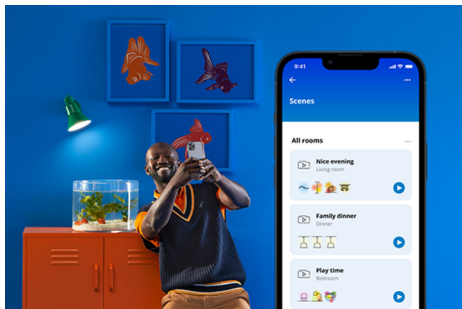

3 spots orientables IMAGEO

Utilisez les trois spots réglables et les lumière colorées intelligents pour rendre n'importe quelle pièce exceptionnelle, avec le spot intégré intelligent WIZ Imageo en noir. Utilisez-le avec votre Wi-Fi existant pour le contrôler avec l'application WIZ ou votre voix.

AVANTAGE DES PRODUITS

- Gamme complète de couleurs
- Dimensions de la plaque : 8 x 44 cm
- IP20/Métal/Noir

Fonctionnalités d'éclairage connecté faciles à configurer

Profitez instantanément des avantages des fonctions connectées, en associant simplement votre lampe WiZ à votre réseau Wi-Fi. Contrôlez facilement votre éclairage lorsque vous n'êtes pas chez vous en programmant son allumage et son extinction automatiques. Vous n'avez pas besoin d'installer du matériel supplémentaire tel qu'un hub ou une passerelle !

Créez votre scénario de lumière parfait

Associez le blanc et la couleur dans des modes d'éclairage parfaitement adaptés à chaque moment de la journée. Enregistrez-les pour les retrouver à la demande via l'appli, la télécommande ou par commande vocale.

Des millions de couleurs et des modes d'éclairage changeants pour égayer votre journée

Choisissez la couleur de lumière qui vous convient ou appliquez simplement un mode de lumière dynamique que nous avons conçu pour vous. Les modes Feu de cheminée ou Océan, par exemple, vous aideront à créer une atmosphère étonnante et à vous remonter le moral.