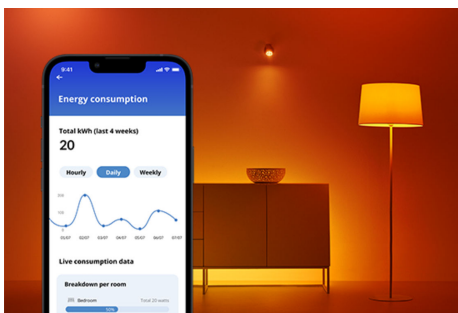

Ampoule verre dépoli 60W A60 E27

Avec cette ampoule LED blanche WiZ de forme standard, découvrez un éclairage connecté pensé pour la vie quotidienne. Vous voulez vous détendre ou au contraire vous concentrer sur quelque chose ? Choisissez une lumière blanche plus ou moins chaude. Vous pouvez créer des programmes d'allumage et d'extinction de vos lampes pour la semaine ou selon un jour précis, et commander le système via votre smartphone ou à la voix. Vous pouvez même y accéder à distance. Pas besoin de matériel spécial : les lampes WiZ se connectent directement au Wi-Fi.

AVANTAGE DES PRODUITS

- Ampoule connectée blanche réglable
- Jusqu'à 806 lumens
- Branchez, le tour est joué !
- Contrôle avec l'application ou la voix

Fonctionnalités d'éclairage connecté faciles à configurer

voire consommation d'énergie.

Obtenez un aperçu de la consommation d'énergie de vos lampes avec l'application WIZ. Accédez facilement à un rapport hebdomadaire ou quotidien pour vous aider à garder le contrôle de votre consommation d'énergie à la maison.