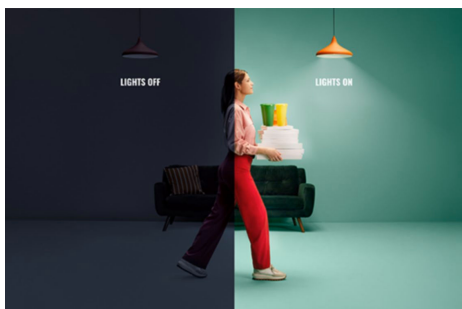

Activer les appareils au mouvement sans utiliser de capteur

La technologie SpaceSense de WIZ transforme vos appareils en capteurs de mouvement. Activez la fonction SpaceSense dans l'application WIZ pour déclencher l'allumage et l'extinction automatiques de vos lampes et appareils lorsqu'un mouvement est détecté. Pour que la fonction SpaceSense fonctionne dans une pièce, il faut y placer au minimum deux appareils WIZ.