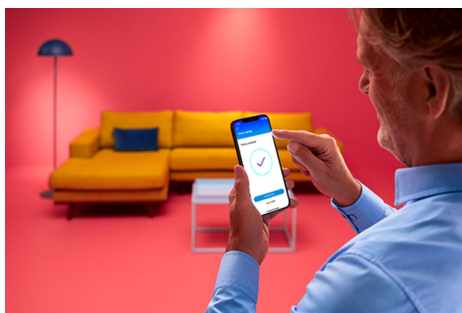

Ampoule verre dépoli 60W A60 E27

Avec cette ampoule LED blanche WiZ de forme standard, découvrez un éclairage connecté pensé pour la vie quotidienne. Vous voulez vous détendre ou au contraire vous concentrer sur quelque chose ? Choisissez une lumière blanche plus ou moins chaude. Vous pouvez créer des programmes d'allumage et d'extinction de vos lampes pour la semaine ou selon un jour précis, et commander le système via votre smartphone ou à la voix. Vous pouvez même y accéder à distance. Pas besoin de matériel spécial : les lampes WiZ se connectent directement au Wi-Fi.

AVANTAGE DES PRODUITS

- Ampoule connectée blanche réglable
- Jusqu'à 806 lumens
- Branchez, le tour est joué !
- Contrôle avec l'application ou la voix

Fonctionnalités d'éclairage connecté faciles à configurer

Profitez instantanément des avantages des fonctions connectées, en associant simplement votre lampe WIZ à votre réseau Wi-Fi. Contrôlez facilement votre éclairage lorsque vous n'êtes pas chez vous en programmant son allumage et son extinction automatiques. Vous n'avez pas besoin d'installer du matériel supplémentaire tel qu'un hub ou une passerelle !