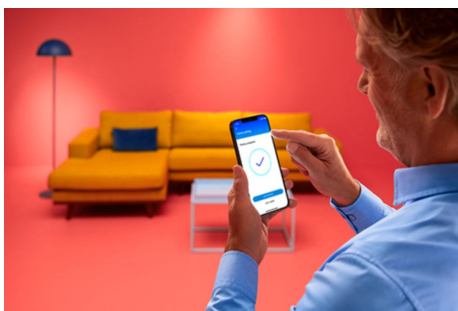

Panneau carré 12 W

Éclairez votre vie avec le plafonnier intelligent WiZ. Choisissez entre le noir minimaliste et le blanc classique, selon ce qui convient le mieux à votre décor ! Profitez de la commodité et des économies qu'offre un équipement LED avec lumière blanche réglable. Choisissez une lumière froide pour vous concentrer ou la lumière chaleureuse des bougies pour vous détendre, en passant par toutes les nuances intermédiaires. De plus, vous pouvez le contrôler à 100 % à distance avec l'application WiZ ou votre voix.

Fonctionnalités d'éclairage connecté faciles à configurer

Profitez instantanément des avantages des fonctions connectées, en associant simplement votre lampe WIZ à votre réseau Wi-Fi. Contrôlez facilement votre éclairage lorsque vous n'êtes pas chez vous en programmant son allumage et son extinction automatiques. Vous n'avez pas besoin d'installer du matériel supplémentaire tel qu'un hub ou une passerelle !

Créez votre scénario de lumière parfait

Associez le blanc et la couleur dans des modes d'éclairage parfaitement adaptés à chaque moment de la journée. Enregistrez-les pour les retrouver à la demande via l'appli, la télécommande ou par commande vocale.

Créez l'ambiance parfaite avec des lumières blanches chaudes ou froides

Choisissez la lumière qui va booster votre énergie en faisant varier la température de couleur, ou sélectionnez simplement l'un des modes prédéfinis, par exemple Concentration ou Détente, pour créer l'ambiance parfaite pour vos activités.