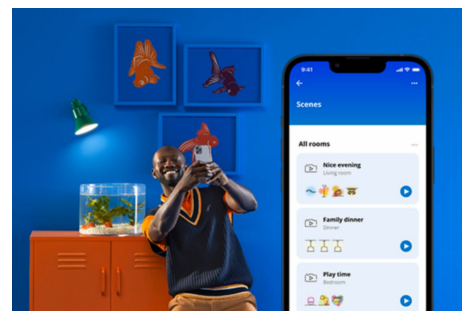

Panneau carré 12 W

Éclairez votre vie avec le plafonnier intelligent WiZ. Choisissez entre le noir minimaliste et le blanc classique, selon ce qui convient le mieux à votre décor ! Profitez de la commodité et des économies qu'offre un équipement LED avec lumière blanche réglable. Choisissez une lumière froide pour vous concentrer ou la lumière chaleureuse des bougies pour vous détendre, en passant par toutes les nuances intermédiaires. De plus, vous pouvez le contrôler à 100 % à distance avec l'application WiZ ou votre voix.

AVANTAGE DES PRODUITS

- Gamme complète de couleurs
- Dimensions : 295
- IP20/Plastique/blanc

Design fin et élégant

Le design minimaliste et la forme élancée de ce luminaire facilitent son intégration dans n'importe quel style de décoration intérieure.

Fonctionnalités d'éclairage connecté faciles à configurer

Profitez instantanément des avantages des fonctions connectées, en associant simplement votre lampe WIZ à votre réseau Wi-Fi. Contrôlez facilement votre éclairage lorsque vous n'êtes pas chez vous en programmant son allumage et son extinction automatiques. Vous n'avez pas besoin d'installer du matériel supplémentaire tel qu'un hub ou une passerelle !

Créez votre scénario de lumière parfait

Associez le blanc et la couleur dans des modes d'éclairage parfaitement adaptés à chaque moment de la journée. Enregistrez-les pour les retrouver à la demande via l'appli, la télécommande ou par commande vocale.