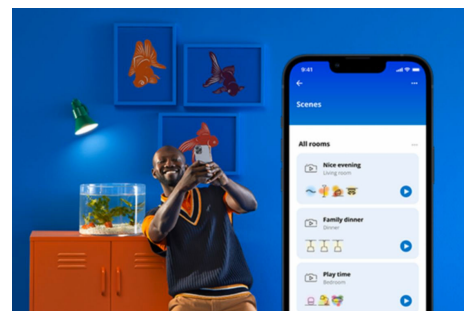

Panneau carré 12 W

Éclairez votre vie avec le plafonnier intelligent WiZ. Choisissez entre le noir minimaliste et le blanc classique, selon ce qui convient le mieux à votre décor ! Profitez de la commodité et des économies qu'offre un équipement LED avec lumière blanche réglable. Choisissez une lumière froide pour vous concentrer ou la lumière chaleureuse des bougies pour vous détendre, en passant par toutes les nuances intermédiaires. De plus, vous pouvez le contrôler à 100 % à distance avec l'application WiZ ou votre voix.

AVANTAGE DES PRODUITS

- Gamme complète de couleurs
- Dimensions : 295
- IP20/Plastique/noir

Design fin et élégant

Le design minimaliste et la forme élancée de ce luminaire facilitent son intégration dans n'importe quel style de décoration intérieure.

Fonctionnalités d'éclairage connecté faciles à configurer

Profitez instantanément des avantages des fonctions connectées, en associant simplement votre lampe WIZ à votre réseau Wi-Fi. Contrôlez facilement votre éclairage lorsque vous n'êtes pas chez vous en programmant son allumage et son extinction automatiques. Vous n'avez pas besoin d'installer du matériel supplémentaire tel qu'un hub ou une passerelle !

Créez votre scénario de lumière parfait

Associez le blanc et la couleur dans des modes d'éclairage parfaitement adaptés à chaque moment de la journée. Enregistrez-les pour les retrouver à la demande via l'appli, la télécommande ou par commande vocale.