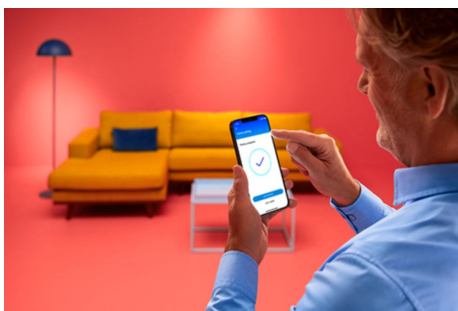

Panneau carré 12 W

Éclairez votre vie avec le plafonnier intelligent WiZ. Choisissez entre le noir minimaliste et le blanc classique, selon ce qui convient le mieux à votre décor ! Profitez de la commodité et des économies qu'offre un équipement LED avec lumière blanche réglable. Choisissez une lumière froide pour vous concentrer ou la lumière chaleureuse des bougies pour vous détendre, en passant par toutes les nuances intermédiaires. De plus, vous pouvez le contrôler à 100 % à distance avec l'application WiZ ou votre voix.

AVANTAGE DES PRODUITS

- Gamme complète de couleurs
- Dimensions : 295
- IP20/Plastique/noir

Design fin et élégant

Le design minimaliste et la forme élancée de ce luminaire facilitent son intégration dans n'importe quel style de décoration intérieure.

Fonctionnalités d'éclairage connecté faciles à configurer

Profitez instantanément des avantages des fonctions connectées, en associant simplement votre lampe WIZ à votre réseau Wi-Fi. Contrôlez facilement votre éclairage lorsque vous n'êtes pas chez vous en programmant son allumage et son extinction automatiques. Vous n'avez pas besoin d'installer du matériel supplémentaire tel qu'un hub ou une passerelle !

Créez votre scénario de lumière parfait

Associez le blanc et la couleur dans des modes d'éclairage parfaitement adaptés à chaque moment de la journée. Enregistrez-les pour les retrouver à la demande via l'appli, la télécommande ou par commande vocale.