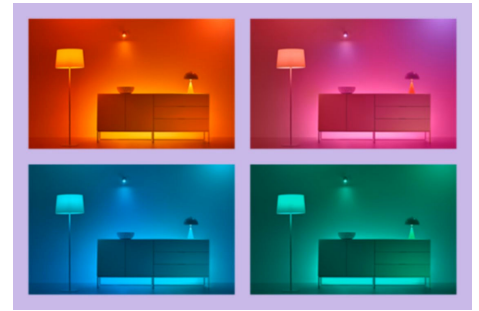

Panneau carré 17 W

Éclairez votre vie avec le plafonnier intelligent WiZ. Choisissez entre le noir minimaliste et le blanc classique, selon ce qui convient le mieux à votre décor ! Profitez de la commodité et des économies qu'offre un équipement LED avec lumière blanche réglable. Choisissez une lumière froide pour vous concentrer ou la lumière chaleureuse des bougies pour vous détendre, en passant par toutes les nuances intermédiaires. De plus, vous pouvez le contrôler à 100 % à distance avec l'application WiZ ou votre voix.

AVANTAGE DES PRODUITS

- Gamme complète de couleurs
- Dimensions : 395
- IP20/Plastique/blanc

Fonctionnalités d'éclairage connecté faciles à configurer

Profitez instantanément des avantages des fonctions connectées, en associant simplement votre lampe WiZ à votre réseau Wi-Fi. Contrôlez facilement votre éclairage lorsque vous n'êtes pas chez vous en programmant son allumage et son extinction automatiques. Vous n'avez pas besoin d'installer du matériel supplémentaire tel qu'un hub ou une passerelle !

Créez votre scénario de lumière parfait

Associez le blanc et la couleur dans des modes d'éclairage parfaitement adaptés à chaque moment de la journée. Enregistrez-les pour les retrouver à la demande via l'appli, la télécommande ou par commande vocale.

Des millions de couleurs et des modes d'éclairage changeants pour égayer votre journée

Choisissez la couleur de lumière qui vous convient ou appliquez simplement un mode de lumière dynamique que nous avons conçu pour vous. Les modes Feu de cheminée ou Océan, par exemple, vous aideront à créer une atmosphère étonnante et à vous remonter le moral.