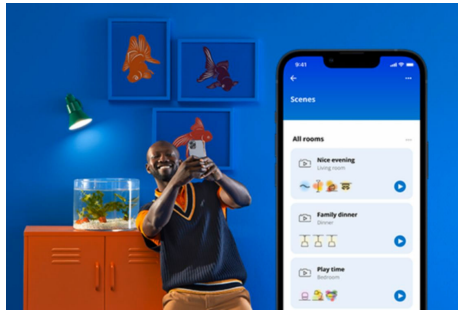

Panneau carré 17 W

Éclairez votre vie avec le plafonnier intelligent WiZ. Choisissez entre le noir minimaliste et le blanc classique, selon ce qui convient le mieux à votre décor ! Profitez de la commodité et des économies qu'offre un équipement LED avec lumière blanche réglable. Choisissez une lumière froide pour vous concentrer ou la lumière chaleureuse des bougies pour vous détendre, en passant par toutes les nuances intermédiaires. De plus, vous pouvez le contrôler à 100 % à distance avec l'application WiZ ou votre voix.

AVANTAGE DES PRODUITS

- Gamme complète de couleurs
- Dimensions : 395
- IP20/Plastique/blanc

Fonctionnalités d'éclairage connecté faciles à configurer

Profitez instantanément des avantages des fonctions connectées, en associant simplement votre lampe WiZ à votre réseau Wi-Fi. Contrôlez facilement votre éclairage lorsque vous n'êtes pas chez vous en programmant son allumage et son extinction automatiques. Vous n'avez pas besoin d'installer du matériel supplémentaire tel qu'un hub ou une passerelle !

Créez votre scénario de lumière parfait

Associez le blanc et la couleur dans des modes d'éclairage parfaitement adaptés à chaque moment de la journée. Enregistrez-les pour les retrouver à la demande via l'appli, la télécommande ou par commande vocale.

Des millions de couleurs et des modes d'éclairage changeants pour égayer votre journée

Choisissez la couleur de lumière qui vous convient ou appliquez simplement un mode de lumière dynamique que nous avons conçu pour vous. Les modes Feu de cheminée ou Océan, par exemple, vous aideront à créer une atmosphère étonnante et à vous remonter le moral.