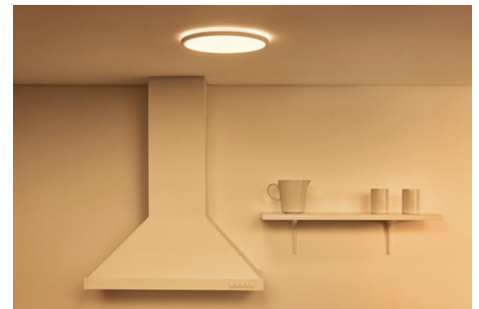

Panneau carré 17 W

Éclairez votre vie avec le plafonnier intelligent WiZ. Choisissez entre le noir minimaliste et le blanc classique, selon ce qui convient le mieux à votre décor ! Profitez de la commodité et des économies qu'offre un équipement LED avec lumière blanche réglable. Choisissez une lumière froide pour vous concentrer ou la lumière chaleureuse des bougies pour vous détendre, en passant par toutes les nuances intermédiaires. De plus, vous pouvez le contrôler à 100 % à distance avec l'application WiZ ou votre voix.

Des millions de couleurs et des modes d'éclairage changeants pour égayer votre journée

Choisissez la couleur de lumière qui vous convient ou appliquez simplement un mode de lumière dynamique que nous avons conçu pour vous. Les modes Feu de cheminée ou Océan, par exemple, vous aideront à créer une atmosphère étonnante et à vous remonter le moral.

Créez l'ambiance parfaite avec des lumières blanches chaudes ou froides

Choisissez la lumière qui va booster votre énergie en faisant varier la température de couleur, ou sélectionnez simplement l'un des modes prédéfinis, par exemple Concentration ou Détente, pour créer l'ambiance parfaite pour vos activités.

Design fin et élégant pour votre plafond

Le design minimaliste et la forme fine de cette lampe lui permettent de s'adapter à tous les styles d'intérieur.

CARACTÉRISTIQUES

CARACTÉRISTIQUES DE L'AMPOULE

Usage prévu: Intérieur
Intensité réglable: Oui