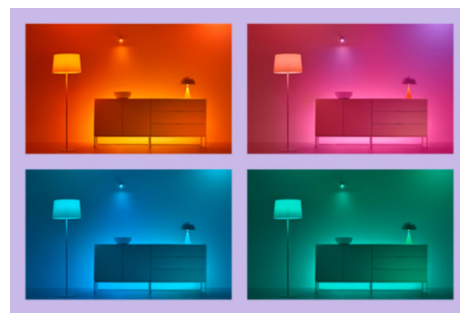

Des millions de couleurs et des modes d'éclairage changeants pour égayer votre journée

Choisissez la couleur de lumière qui vous convient ou appliquez simplement un mode de lumière dynamique que nous avons conçu pour vous. Les modes Feu de cheminée ou Océan, par exemple, vous aideront à créer une atmosphère étonnante et à vous remonter le moral.