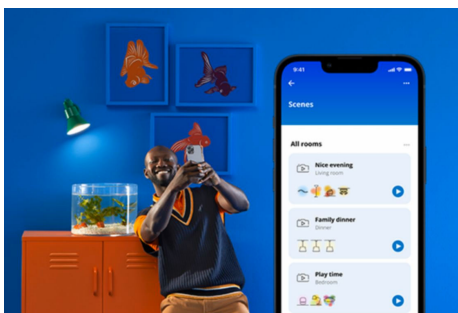

## Panneau carré 17 W

Éclairez votre vie avec le plafonnier intelligent WiZ. Choisissez entre le noir minimaliste et le blanc classique, selon ce qui convient le mieux à votre décor ! Profitez de la commodité et des économies qu'offre un équipement LED avec lumière blanche réglable. Choisissez une lumière froide pour vous concentrer ou la lumière chaleureuse des bougies pour vous détendre, en passant par toutes les nuances intermédiaires. De plus, vous pouvez le contrôler à 100 % à distance avec l'application WiZ ou votre voix.

## Fonctionnalités d'éclairage connecté faciles à configurer

Profitez instantanément des avantages des fonctions connectées, en associant simplement votre lampe WiZ à votre réseau Wi-Fi. Contrôlez facilement votre éclairage lorsque vous n'êtes pas chez vous en programmant son allumage et son extinction automatiques. Vous n'avez pas besoin d'installer du matériel supplémentaire tel qu'un hub ou une passerelle !

## Créez votre scénario de lumière parfait

Associez le blanc et la couleur dans des modes d'éclairage parfaitement adaptés à chaque moment de la journée. Enregistrez-les pour les retrouver à la demande via l'appli, la télécommande ou par commande vocale.

## Des millions de couleurs et des modes d'éclairage changeants pour égayer votre journée

Choisissez la couleur de lumière qui vous convient ou appliquez simplement un mode de lumière dynamique que nous avons conçu pour vous. Les modes Feu de cheminée ou Océan, par exemple, vous aideront à créer une atmosphère étonnante et à vous remonter le moral.