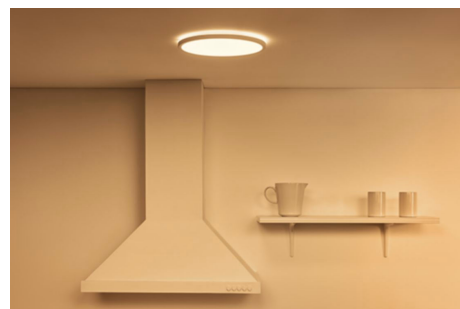

Design fin et élégant pour votre plafond

Le design minimaliste et la forme fine de cette lampe lui permettent de s'adapter à tous les styles d'intérieur.