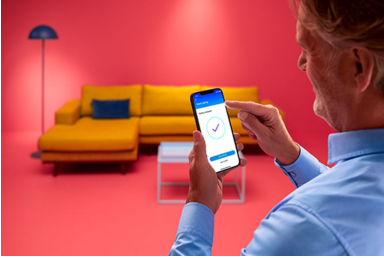

La lumière connectée au service de votre quotidien

Avec cette ampoule LED WiZ forme globe, découvrez un éclairage connecté pensé pour la vie quotidienne. Vous voulez vous détendre ou au contraire vous concentrer sur quelque chose ? Choisissez une lumière blanche plus ou moins chaude. Vous pouvez créer des programmes d'allumage et d'extinction de vos lampes pour la semaine ou selon un jour précis, et commander le système via votre smartphone ou à la voix. Vous pouvez même y accéder à distance. Pas besoin de matériel spécial : les lampes WiZ se connectent directement au Wi-Fi.

Facile à installer

- Fonctionnalités d'éclairage connecté faciles à configurer

Contrôle intelligent

- Contrôle à distance avec votre smartphone.

Fonctionnalités intelligentes

- Fonctions bien-être prédéfinies
- Configurez les lumières pour qu'elles suivent votre propre rythme

Modes lumineux

- Personnalisez les scénarios avec des modes d'éclairage dynamiques prédéfinis.

Points forts

Configuration instantanée

Profitez instantanément des avantages des fonctions connectées, en associant simplement votre lampe WiZ à votre réseau Wi-Fi. Contrôlez facilement votre éclairage lorsque vous n'êtes pas chez vous en programmant son allumage et son extinction automatiques. Vous n'avez pas besoin d'installer du matériel supplémentaire tel qu'un hub ou une passerelle !

Fonctions bien-être prédéfinies

Avec les fonctions bien-être prédéfinies proposées dans l'appli WiZ, programmez le scénario d'éclairage le mieux adapté à votre rythme circadien. WiZ favorise l'énergie et la concentration avec un éclairage type lumière du jour, puis passe progressivement à un blanc chaud propice à la détente, qui vous prépare au sommeil.