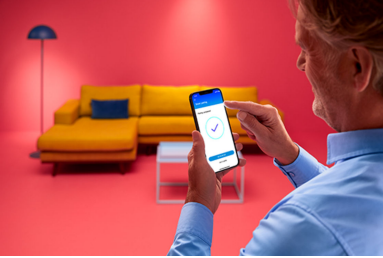

La lumière connectée au service de votre quotidien

Avec cette ampoule LED WiZ forme globe, découvrez un éclairage connecté pensé pour la vie quotidienne. Vous voulez vous détendre ou au contraire vous concentrer sur quelque chose ? Choisissez une lumière blanche plus ou moins chaude. Vous pouvez créer des programmes d'allumage et d'extinction de vos lampes pour la semaine ou selon un jour précis, et commander le système via votre smartphone ou à la voix. Vous pouvez même y accéder à distance. Pas besoin de matériel spécial : les lampes WiZ se connectent directement au Wi-Fi.

Facile à installer

- Fonctionnalités d'éclairage connecté faciles à configurer

Contrôle intelligent

- Contrôle à distance avec votre smartphone.

Fonctionnalités intelligentes

- Fonctions bien-être prédéfinies
- Configurez les lumières pour qu'elles suivent votre propre rythme

Modes lumineux

- Personnalisez les scénarios avec des modes d'éclairage dynamiques prédéfinis.

Points forts

Configuration instantanée

Profitez instantanément des avantages des fonctions connectées, en associant simplement votre lampe WiZ à votre réseau Wi-Fi. Contrôlez facilement votre éclairage lorsque vous n'êtes pas chez vous en programmant son allumage et son extinction automatiques. Vous n'avez pas besoin d'installer du matériel supplémentaire tel qu'un hub ou une passerelle !

Fonctions bien-être prédéfinies

Avec les fonctions bien-être prédéfinies proposées dans l'appli WiZ, programmez le scénario d'éclairage le mieux adapté à votre rythme circadien. WiZ favorise l'énergie et la concentration avec un éclairage type lumière du jour, puis passe progressivement à un blanc chaud propice à la détente, qui vous prépare au sommeil.