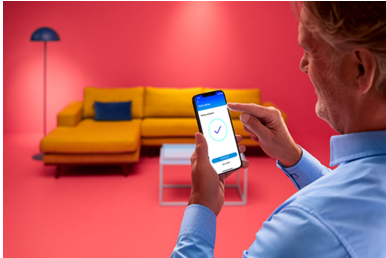

Points forts

Configuration instantanée

Profitez instantanément des avantages des fonctions connectées, en associant simplement votre lampe WiZ à votre réseau Wi-Fi. Contrôlez facilement votre éclairage lorsque vous n'êtes pas chez vous en programmant son allumage et son extinction automatiques. Vous n'avez pas besoin d'installer du matériel supplémentaire tel qu'un hub ou une passerelle !

Contrôle à distance

Où que vous soyez, vous pouvez contrôler vos appareils via votre smartphone. Vous avez oublié d'éteindre des appareils en partant ? Pas de souci. L'appli WiZ existe pour iOS et Android.