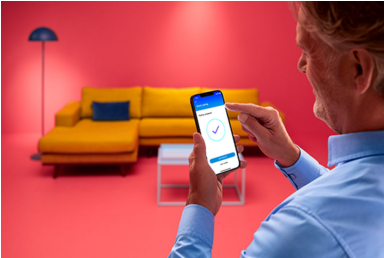

La lumière connectée au service de votre quotidien

Simplifiez votre vie quotidienne avec l'ampoule LED connectée WiZ de forme standard. Elle diffuse une lumière blanche douce dont vous pouvez régler l'intensité via l'appli ou à la voix. Vous pouvez programmer l'allumage et l'extinction de vos lampes pour la semaine ou selon un jour précis. Vous pouvez même y accéder à distance. Pas besoin de matériel spécial : les lampes WiZ se connectent directement au Wi-Fi.

Facile à installer

- Fonctionnalités d'éclairage connecté faciles à configurer

Contrôle intelligent

- Contrôle à distance avec votre smartphone.

Fonctionnalités intelligentes

- Fonctions bien-être prédéfinies
- Configurez les lumières pour qu'elles suivent votre propre rythme

Modes lumineux

- Personnalisez les scénarios avec des modes d'éclairage dynamiques prédéfinis.

Points forts

Configuration instantanée

Profitez instantanément des avantages des fonctions connectées, en associant simplement votre lampe WiZ à votre réseau Wi-Fi. Contrôlez facilement votre éclairage lorsque vous n'êtes pas chez vous en programmant son allumage et son extinction automatiques. Vous n'avez pas besoin d'installer du matériel supplémentaire tel qu'un hub ou une passerelle !

Contrôle à distance

Où que vous soyez, vous pouvez contrôler vos appareils via votre smartphone. Vous avez oublié d'éteindre des appareils en partant ? Pas de souci. L'appli WiZ existe pour iOS et Android.