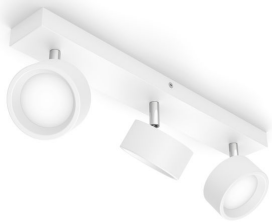

PHILIPS

Spot plafond/mur
Bracia 3 x

Spots plafond/mur

2700K

Blanc

ClickFix

8720169174788

Des spots LED élégants pour illuminer n'importe quelle pièce chez vous.

La gamme de spots LED Bracia a été conçue pour diffuser une lumière blanche chaude dans votre maison. Le design intemporel et la qualité Philips offrent une solution parfaite qui durera de nombreuses années. La tête réglable et le grand angle d'ouverture du faisceau assurent une couverture lumineuse généreuse dans n'importe quelle pièce, qu'il s'agisse du salon ou d'un couloir. Les spots Bracia sont également parfaits pour éclairer les surfaces de travail de la cuisine ou toute zone où vous avez besoin d'une lumière vive et abondante.