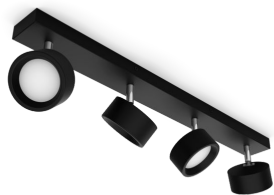

PHILIPS

Spot plafond/mur
Bracia 4 x

Spots plafond/mur

2700K

Noir

ClickFix

8720169174887

Des spots LED élégants pour illuminer n'importe quelle pièce chez vous.

La gamme de spots LED Bracia a été conçue pour diffuser une lumière blanche chaude dans votre maison. Le design intemporel et la qualité Philips offrent une solution parfaite qui durera de nombreuses années. La tête réglable et le grand angle d'ouverture du faisceau assurent une couverture lumineuse généreuse dans n'importe quelle pièce, qu'il s'agisse du salon ou d'un couloir. Les spots Bracia sont également parfaits pour éclairer les surfaces de travail de la cuisine ou toute zone où vous avez besoin d'une lumière vive et abondante.

Facile d'utilisation

- Tête de spot orientable

Solutions d'éclairage durables

- Jusqu'à 80 % d'économies d'énergie
- Longue durée de vie, jusqu'à 25 000 heures

Ampoule LED innovante

- Garantie de 5 ans sur le système LED