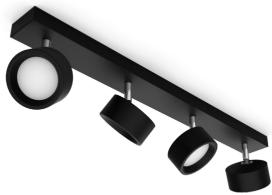

PHILIPS

Spot plafond/mur
Bracia 4 x

Spots plafond/mur

2700K

Noir

ClickFix

8720169174887

Des spots LED élégants pour illuminer n'importe quelle pièce chez vous.

La gamme de spots LED Bracia a été conçue pour diffuser une lumière blanche chaude dans votre maison. Le design intemporel et la qualité Philips offrent une solution parfaite qui durera de nombreuses années. La tête réglable et le grand angle d'ouverture du faisceau assurent une couverture lumineuse généreuse dans n'importe quelle pièce, qu'il s'agisse du salon ou d'un couloir. Les spots Bracia sont également parfaits pour éclairer les surfaces de travail de la cuisine ou toute zone où vous avez besoin d'une lumière vive et abondante.

Facile d'utilisation

- Tête de spot orientable

Solutions d'éclairage durables

- Jusqu'à 80 % d'économies d'énergie
- Longue durée de vie, jusqu'à 25 000 heures

Ampoule LED innovante

- Garantie de 5 ans sur le système LED