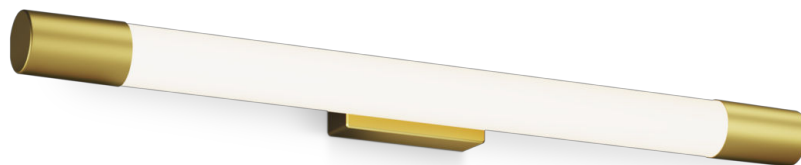

# PHILIPS

Applique murale  
Rover

Appliques murales

2 700K

Laiton

ClickFix ; étanche

8720169299399

## Miroir lumineux LED élégant pour éclairer votre salle de bains

Philips propose des miroirs lumineux pour tous vos besoins d'éclairage de salle de bain. Nos miroirs lumineux sont conçus pour fonctionner dans des conditions humides et sont protégés contre les projections d'eau. Lumière LED douce blanc chaud, agréable pour les yeux. Installez-le en quatre étapes faciles grâce au système d'installation breveté Philips ClickFix. Fabriqué avec des matériaux robustes sélectionnés pour leur durabilité et leur esthétique.