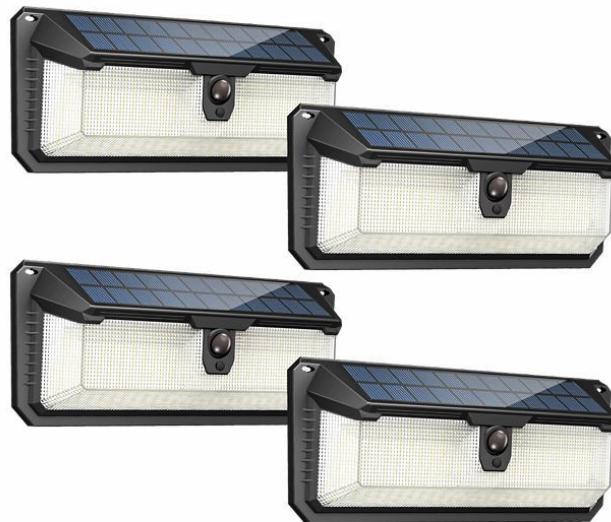

PHILIPS

Appliques murales
10W

Éclairage extérieur solaire

7500K

Noir

Solaire

8721103119568

Lampe de jardin solaire pour toutes les saisons

Matériaux résistants aux intempéries pour un éclairage automatisé durable

Conçus pour l'extérieur

- Indice de résistance aux intempéries IP65

Éclairage de qualité supérieure

- EyeComfort : un éclairage agréable pour les yeux

Points forts

Indice de résistance aux intempéries IP65

Un indice IP contient deux chiffres qui font référence à la protection contre les solides, tels que la poussière, ou les liquides, tels que la pluie. L'indice IP65 signifie que ces luminaires sont protégés contre les projections d'eau de n'importe quelle direction et sont compatibles pour une utilisation en extérieur.