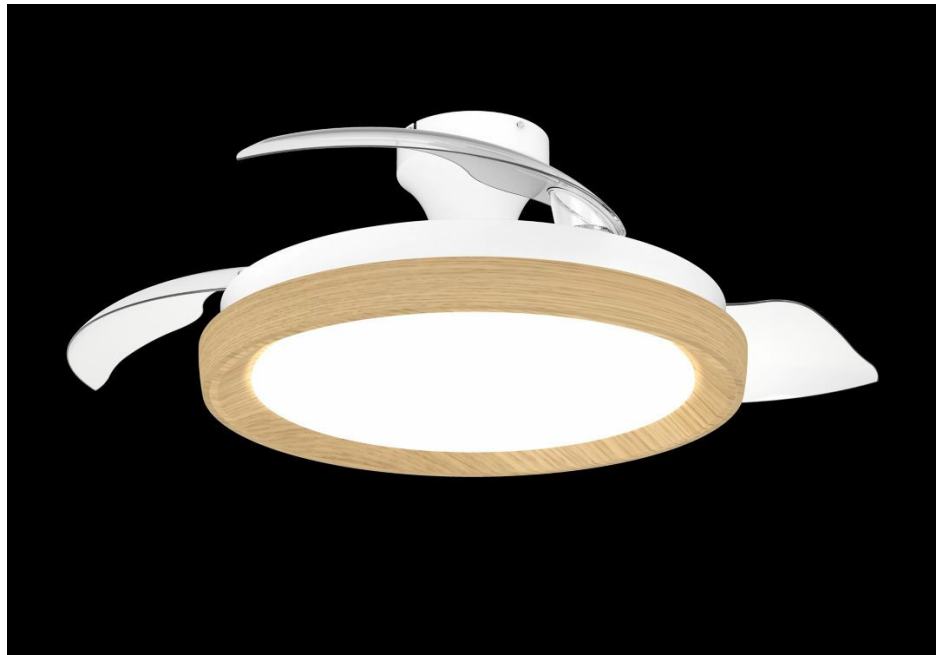

PHILIPS

Ventilateur de
plafond Bliss

Ventilateur de plafond

2700/6500K

Bois

A
variation ; Télécommande ; Blanc
ajustable

8721103128294

Ventilateur de plafond à pales rétractables avec lumière LED à intensité variable et réglable

Le ventilateur de plafond Philips Bliss à pales rétractables et à lumière LED vous permettra de profiter d'espaces intérieurs lumineux, confortables et élégants tout au long de la journée et de l'année. Grâce à la conception aérodynamique optimisée de ses pales, ainsi qu'à un flux d'air puissant et bidirectionnel, notre ventilateur de plafond offre des performances constantes, un rafraîchissement rapide en été et une circulation de l'air efficace en hiver. Le moteur ultra-silencieux ne perturbe ni votre sommeil ni votre concentration, tandis que le support de plafond stable et les pales parfaitement équilibrées permettent de limiter les oscillations. La lampe elle-même offre la grande qualité d'éclairage et l'adaptabilité auxquelles Philips vous a habitué. Créez l'ambiance parfaite pour chaque instant grâce à une gradation en douceur (jusqu'à 5 %) et une lumière blanche réglable, allant du blanc chaud (3 000 K) à la lumière du jour froide (6 500 K). Notre télécommande RF améliorée vous permet de contrôler facilement votre ventilateur de plafond à lumière LED,