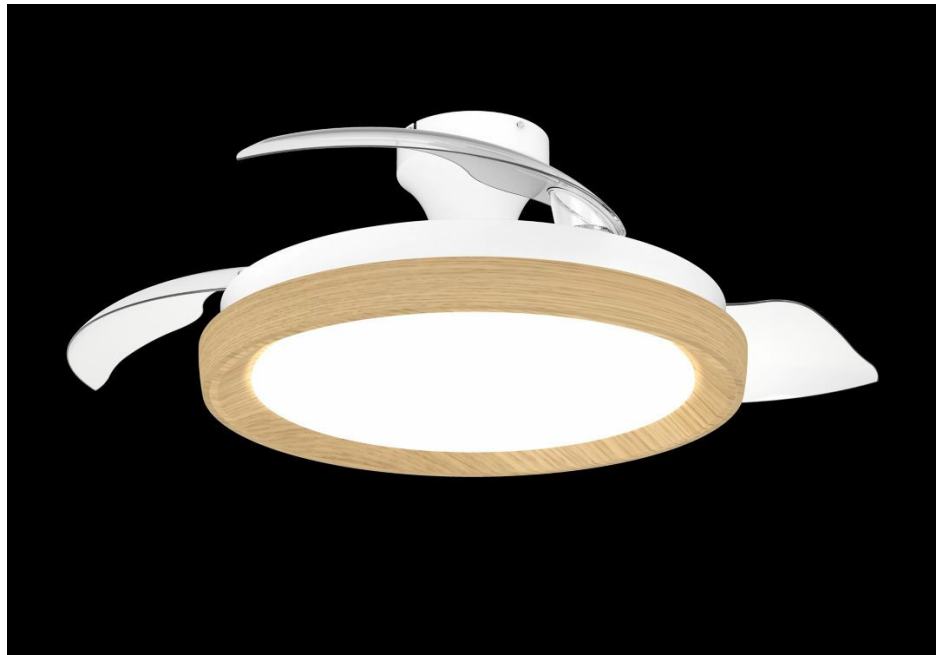

# PHILIPS

Ventilateur de  
plafond Bliss

Ventilateur de plafond

2700/6500K

Bois

A  
variation ; Télécommande ; Blanc  
ajustable

8721103128294

## Ventilateur de plafond à pales rétractables avec lumière LED à intensité variable et réglable

Le ventilateur de plafond Philips Bliss à pales rétractables et à lumière LED vous permettra de profiter d'espaces intérieurs lumineux, confortables et élégants tout au long de la journée et de l'année. Grâce à la conception aérodynamique optimisée de ses pales, ainsi qu'à un flux d'air puissant et bidirectionnel, notre ventilateur de plafond offre des performances constantes, un rafraîchissement rapide en été et une circulation de l'air efficace en hiver. Le moteur ultra-silencieux ne perturbe ni votre sommeil ni votre concentration, tandis que le support de plafond stable et les pales parfaitement équilibrées permettent de limiter les oscillations. La lampe elle-même offre la grande qualité d'éclairage et l'adaptabilité auxquelles Philips vous a habitué. Créez l'ambiance parfaite pour chaque instant grâce à une gradation en douceur (jusqu'à 5 %) et une lumière blanche réglable, allant du blanc chaud (3 000 K) à la lumière du jour froide (6 500 K). Notre télécommande RF améliorée vous permet de contrôler facilement votre ventilateur de plafond à lumière LED,