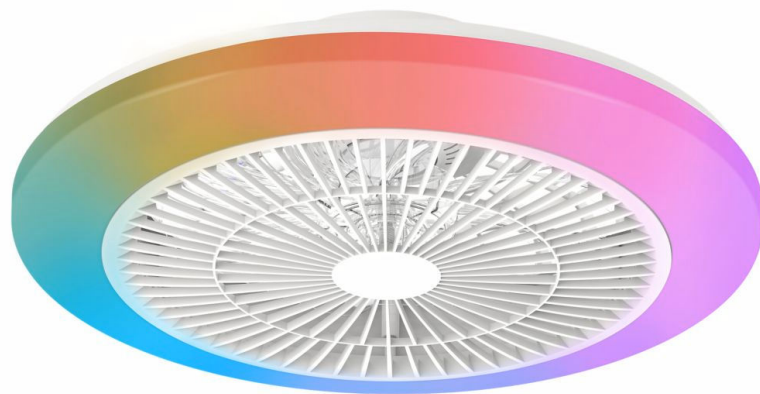

PHILIPS

Ventilateur de plafond
Amigo 40 (lumière) +
20 W (ventilateur)

Ventilateur de plafond

2700-6500K

Blanc

Variation de l'intensité
lumineuse ; Télécommande ; Co
uleurs RGB ; Blanc réglable

8721103145574

Ventilateur de plafond robuste avec lumière LED à intensité variable et réglable

Le ventilateur de plafond Philips Amigo à lumière LED vous permettra de profiter d'espaces intérieurs lumineux, confortables et colorés tout au long de la journée et de l'année. Doté de pales incurvées et enfermées dans un boîtier robuste à double anneau pour un fonctionnement sûr et fiable, d'un débit d'air maximal de 30 m³/min, de six vitesses de ventilation et d'un flux d'air bidirectionnel, notre ventilateur de plafond offre un rafraîchissement rapide en été et une circulation efficace de l'air en hiver. Le moteur ultra-silencieux ne perturbe ni votre sommeil ni votre concentration, tandis que la conception aérodynamique des pales réduit le niveau sonore. Créez l'ambiance parfaite grâce à neuf modes de couleur, dont six modes multicolores dynamiques et une lumière blanche réglable du blanc chaud (2 700 K) au blanc froid (6 500 K). Notre télécommande RF améliorée vous permet de contrôler facilement votre ventilateur de plafond à lumière LED, depuis n'importe où dans votre maison et sans avoir à pointer la télécommande vers le ventilateur.

Changez de couleur pour changer d'ambiance

- Scénarios de lumière colorés et dynamiques

Qualité supérieure

- Fonctionnement silencieux

Contrôle

- Télécommande intuitive

Durée de vie

- Vitesse du ventilateur réglable
- Flux d'air bidirectionnel
- Flux d'air confortable

Sécurité et durabilité

- Solide et sûr

Points forts

Scénarios de lumière colorés et dynamiques

Adaptez l'ambiance à toutes vos activités d'une simple pression sur un bouton. Vous disposez de 9 modes de couleur, dont 8 jeux de lumière dynamiques et une lumière blanche réglable de 2 700 K (chaude) à 6 500 K (froide).