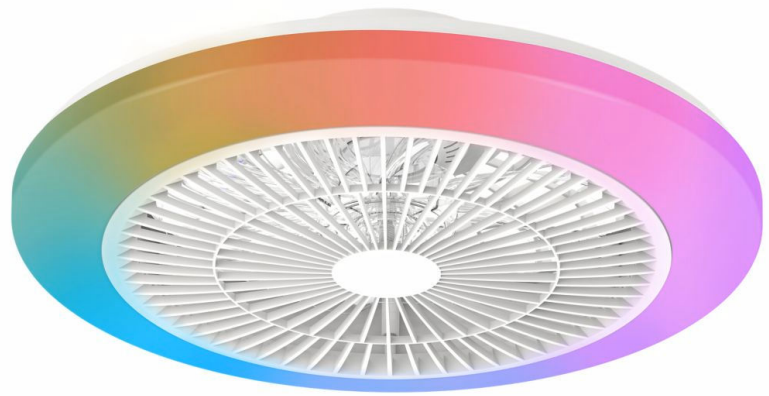

# PHILIPS

Ventilateur de plafond  
Amigo 40 (lumière) +  
20 W (ventilateur)

Ventilateur de plafond

2700-6500K

Blanc

Variation de l'intensité  
lumineuse ; Télécommande ; Co  
uleurs RGB ; Blanc réglable

8721103145710

## Ventilateur de plafond robuste avec lumière LED à intensité variable et réglable

Le ventilateur de plafond Philips Amigo à lumière LED vous permettra de profiter d'espaces intérieurs lumineux, confortables et colorés tout au long de la journée et de l'année. Doté de pales incurvées et enfermées dans un boîtier robuste à double anneau pour un fonctionnement sûr et fiable, d'un débit d'air maximal de 30 m<sup>3</sup>/min, de six vitesses de ventilation et d'un flux d'air bidirectionnel, notre ventilateur de plafond offre un rafraîchissement rapide en été et une circulation efficace de l'air en hiver. Le moteur ultra-silencieux ne perturbe ni votre sommeil ni votre concentration, tandis que la conception aérodynamique des pales réduit le niveau sonore. Créez l'ambiance parfaite grâce à neuf modes de couleur, dont six modes multicolores dynamiques et une lumière blanche réglable du blanc chaud (2 700 K) au blanc froid (6 500 K). Notre télécommande RF améliorée vous permet de contrôler facilement votre ventilateur de plafond à lumière LED, depuis n'importe où dans votre maison et sans avoir à pointer la télécommande vers le ventilateur.