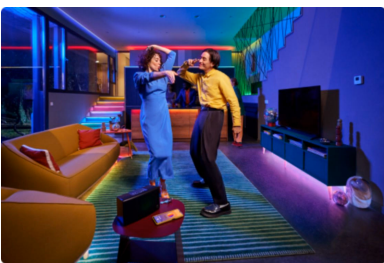

Synchronisation avec la musique

Suivez le rythme avec Music Sync. Synchronisez facilement vos lampes avec vos morceaux préférés à l'aide du microphone de votre smartphone.