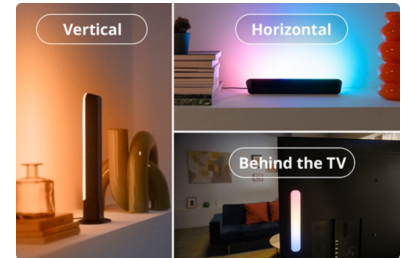

Apportez du dynamisme à votre maison grâce à ces barres lumineuses Gradient de couleurs (deux incluses). La technologie RGBIC produit des effets lumineux éclatants avec plusieurs couleurs à la fois. Placez-les à l'horizontale, à la verticale ou derrière votre TV/écran pour créer l'ambiance parfaite. Les modes préréglés vous permettent de passer d'un réglage d'éclairage dynamique à un réglage statique. Vous pouvez synchroniser vos barres lumineuses avec votre TV (matériel de synchronisation requis) ou les faire danser au rythme de la musique.

Synchronisation avec la musique

Suivez le rythme avec Music Sync. Synchronisez facilement vos lampes avec vos morceaux préférés à l'aide du microphone de votre smartphone.

Certifié Matter

Contrôlez à votre guise grâce à votre assistant vocal préféré ; compatible Matter pour une intégration transparente avec Alexa, Google Home et Apple Home.

Dégradés fluides

Colorez les murs avec plusieurs teintes à la fois, en les estompant harmonieusement pour créer de magnifiques dégradés lumineux.

Éclairage immersif

Transformez votre divertissement à domicile en synchronisant vos lampes avec la musique et les vidéos ; matériel de synchronisation requis.

Plusieurs options de montage

Vous pouvez poser les barres lumineuses à l'horizontale ou utiliser les supports de fixation pour les placer derrière l'écran ou à côté de du téléviseur.

Caractéristiques

Caractéristiques de l'ampoule