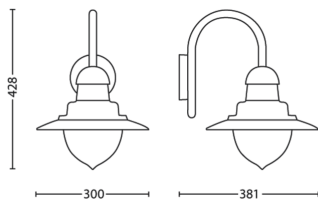

PHILIPS

Επιτοίχιο φωτιστικό
Raindrop 60W, E27, χωρίς
λαμπτήρα

myGarden

Χωρίς λαμπτήρα

Μπρούτζινο

Ανθεκτικό στο νερό

01652/06/PN