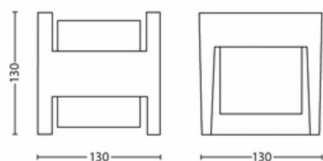

Σχεδιασμένο για τον κήπο σας

- IP44 - παντός καιρού