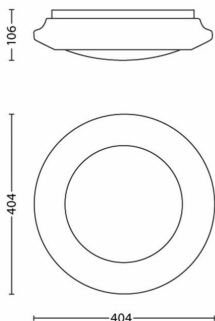

PHILIPS

Φωτιστικό οροφής
Cinnabar 20W

Φωτιστικά οροφής

2700K

Λευκό

33365/31/16