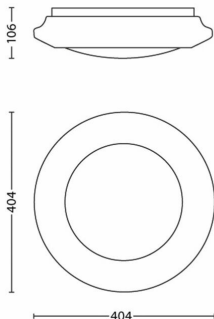

PHILIPS

Φωτιστικό οροφής
Cinnabar 20W

Φωτιστικά οροφής

2700K

Λευκό

33365/31/16