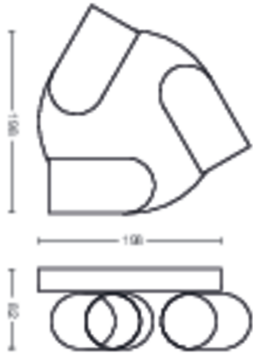

PHILIPS

Σποτ οροφής/
επιτοίχιο Pongee x3

Σποτ οροφής / επιτοίχια
σποτ

Χωρίς λαμπτήρα

Μαύρο

50583/30/PN