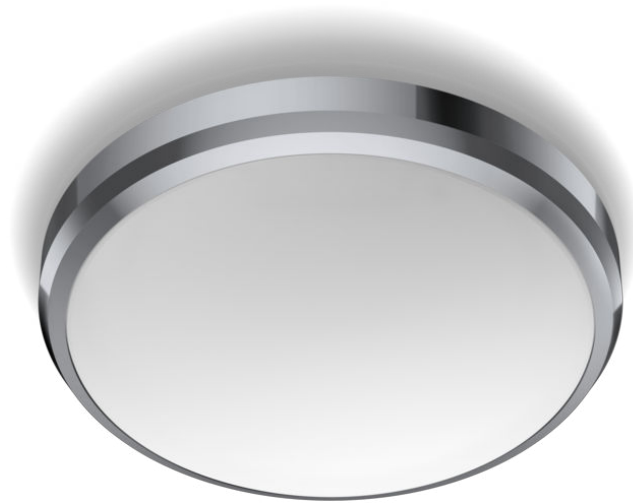

PHILIPS

Φωτιστικό οροφής
Doris 6W

Φωτιστικά οροφής

2700K

Χρώμιο

Ανθεκτικό στο νερό

8718699777197

Άνετο φως LED που είναι ευχάριστο για τα μάτια σας

Τα φωτιστικά LED Philips παρέχουν φως που έχει σχεδιαστεί για την άνεση των ματιών σας.

Εύκολο στη χρήση

- Εύκολη εγκατάσταση

Ασφάλεια

- Ανθεκτικό στην υγρασία

Κορυφαία ποιότητα

- EyeComfort - φως που είναι άνετο για τα μάτια
- Ευκολία καθαρισμού

Αντοχή

- Μεγάλη διάρκεια ζωής έως και 15.000 ώρες

Χαρακτηριστικά

Εύκολη εγκατάσταση

Καμία τάλαιπωρία πια κατά την εγκατάσταση. Απλώς τοποθετήστε ή κρεμάστε το με ασφάλεια στον τοίχο ή στην οροφή και συνδέστε το. Το φωτιστικό αυτό είναι πλέον έτοιμο για χρήση.