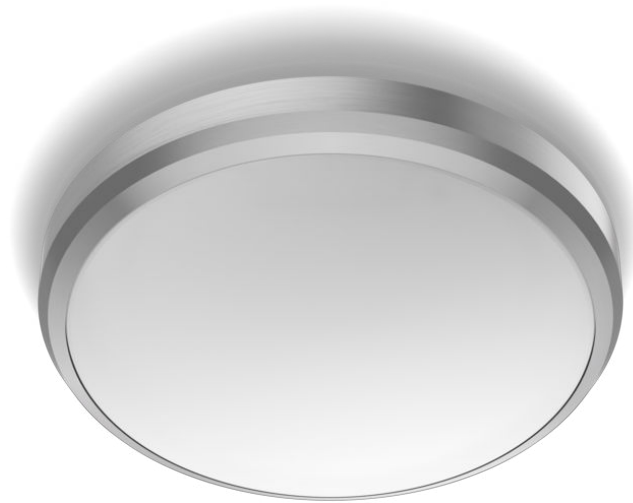

# PHILIPS

Φωτιστικό οροφής  
Balance 6W

Φωτιστικά οροφής

2700K

νίκελ

Ανθεκτικό στο νερό

8718699778897

## Άνετο φως LED που είναι ευχάριστο για τα μάτια σας

Τα φωτιστικά LED Philips παρέχουν φως που έχει σχεδιαστεί για την άνεση των ματιών σας.