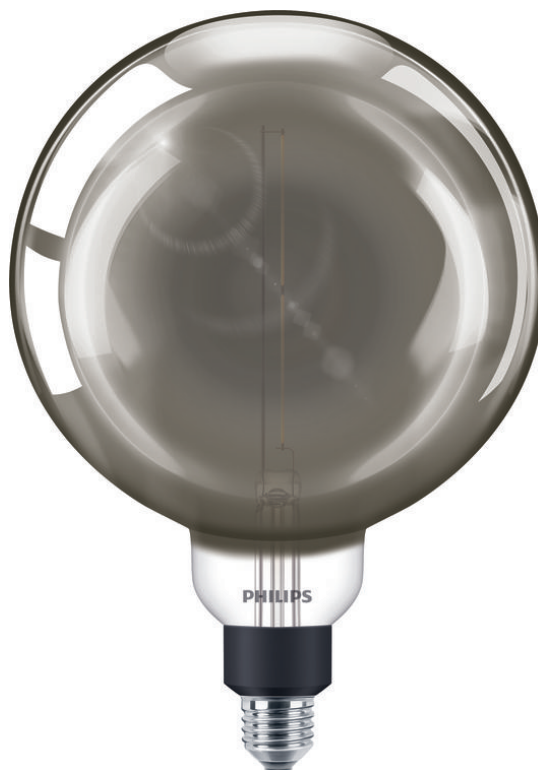

PHILIPS

Φιμέ λαμπτήρας με
νήμα 20W G200 E27

LED

1800K

200 lm

15.000 ώρες

Ρύθμιση έντασης

8719514315396

LED κορυφαίας τεχνολογίας για το σπίτι

Αυτός ο λαμπτήρας LED της Philips παρέχει εκπληκτικό, πολύ θερμό φως, εξαιρετικά μεγάλη διάρκεια ζωής, καθώς και άμεση αλλά και σημαντική εξοικονόμηση ενέργειας. Χάρη στη θερμοκρασία χρώματος τύπου φλόγας, είναι η ιδανική επιλογή για τη δημιουργία μιας ευχάριστης ατμόσφαιρας.

Πολύ θερμό λευκό φως με ρύθμιση έντασης

- Πολύ θερμό λευκό φως με ρύθμιση έντασης

Σχεδίαση που τραβά την προσοχή, εξίσου εντυπωσιακό αναμμένο ή σβηστό

- Εξίσου εντυπωσιακό αναμμένο ή σβηστό

Χαρακτηριστικά

- Προβλεπόμενη χρήση: Εσωτερικού χώρου
- Σχήμα λαμπτήρα: Μη κατευθυντικός σφαιρικός λαμπτήρας
- Υποδοχή: E27
- Με ρύθμιση έντασης: Ναι
- Φινίρισμα λαμπτήρα: φιμέ
- Υλικό λαμπτήρα: Γυαλί

Αντοχή

- Αριθμός κύκλων λειτουργίας: 20.000
- Εύρος θερμοκρασίας περιβάλλοντος: -20 έως +45 °C
- Ονομαστική διάρκεια ζωής: 15.000