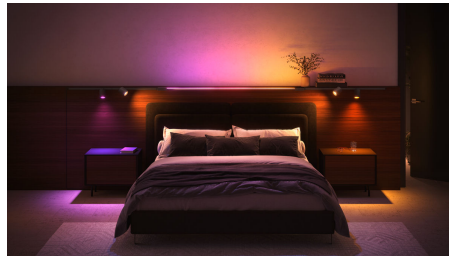

Φτιαγμένο για οροφή ή τοίχο

Ο φωτισμός ράγας Perifo προσφέρει κιτ οροφής και τοίχου, ώστε να μπορείτε να επιλέξετε ακριβώς πώς θέλετε να φωτίσετε το σπίτι σας.