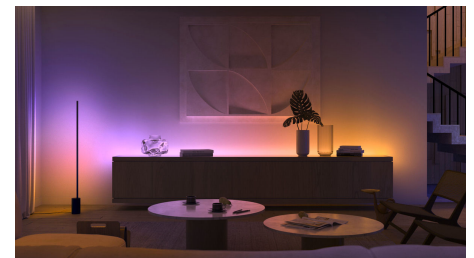

Δημιουργήστε μια εξατομικευμένη εμπειρία με χρωματιστό έξυπνο φωτισμό

Μεταμορφώστε το σπίτι σας με πάνω από 16 εκατομμύρια χρώματα, δημιουργώντας στη στιγμή την ιδανική ατμόσφαιρα για κάθε περίπτωση. Με το απλό άγγιγμα ενός κουμπιού, μπορείτε να δημιουργήσετε μια γιορτινή διάθεση για ένα πάρτι, να μετατρέψετε το καθιστικό σας σε κινηματοθέατρο, να αναδείξετε τη διακόσμηση του σπιτιού σας με χρωματικούς τόνους και πολλά άλλα.