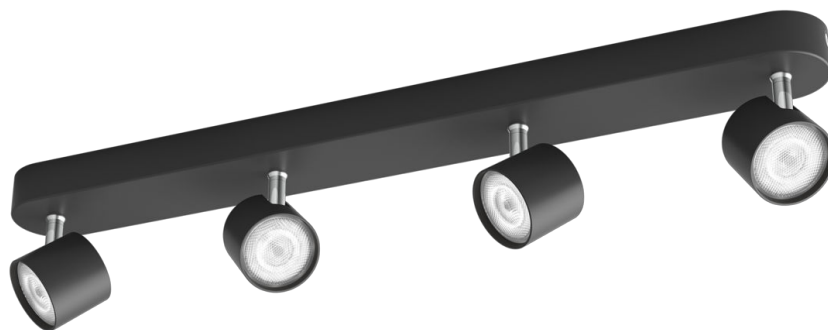

# PHILIPS

Σποτ οροφής/  
επιτοίχια Star x4

Σποτ οροφής / επιτοίχια  
σποτ

2700K

Μαύρο

Με ρύθμιση έντασης: ClickFix

8719514435438

## Αναδείξτε το σπίτι σας με φως

Αυτό το LED σποτ Philips myLiving Star χαρακτηρίζεται από διαχρονική κομψότητα, χάρη στη βάση χρωμίου και στο κυρίως σώμα του με μαύρη βαφή πούδρας. Με αυτό το LED σποτ της Philips με ρύθμιση έντασης, μπορείτε να ρυθμίζετε εύκολα την ένταση στο κατάλληλο επίπεδο φωτισμού. Επιλέξτε έντονο φωτισμό, ο οποίος εξυπηρετεί λειτουργικά καθημερινές εργασίες, έως απαλό φωτισμό για τις ώρες που χαλαρώνετε.

### Ειδικά χαρακτηριστικά

- Ρυθμιζόμενη κεφαλή σποτ

## Ρυθμιζόμενη κεφαλή σποτ

Κατευθύνετε το φως εκεί που το χρειάζεστε περισσότερο, προσαρμόζοντας, περιστρέφοντας ή ανακλινοντας την κεφαλή του φωτιστικού.