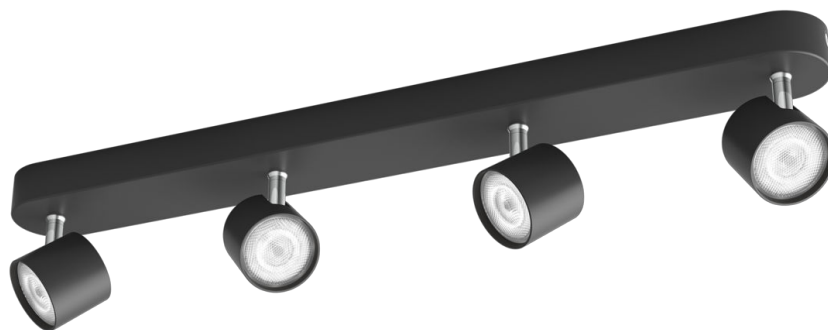

PHILIPS

Σποτ οροφής/
επιτοίχια Star x4

Σποτ οροφής / επιτοίχια
σποτ

2700K

Μαύρο

Με ρύθμιση έντασης:ClickFix

8719514435438

Αναδείξτε το σπίτι σας με φως

Αυτό το LED σποτ Philips myLiving Star χαρακτηρίζεται από διαχρονική κομψότητα, χάρη στη βάση χρωμίου και στο κυρίως σώμα του με μαύρη βαφή πούδρας. Με αυτό το LED σποτ της Philips με ρύθμιση έντασης, μπορείτε να ρυθμίζετε εύκολα την ένταση στο κατάλληλο επίπεδο φωτισμού. Επιλέξτε έντονο φωτισμό, ο οποίος εξυπηρετεί λειτουργικά καθημερινές εργασίες, έως απαλό φωτισμό για τις ώρες που χαλαρώνετε.

Υψηλή ποιότητα φωτισμού LED

Η τεχνολογία LED, που έχει ενσωματωθεί σε αυτόν τον λαμπτήρα της Philips, είναι μια μοναδικής ανάπτυξης λύση της Philips. Ενεργοποιείται αμέσως και παρέχει βέλτιστη απόδοση φωτισμού ενώ αναδεικνύει τα ζωντανά χρώματα στο σπίτι σας.

Ρυθμιζόμενη κεφαλή σποτ

Κατευθύνετε το φως εκεί που το χρειάζεστε περισσότερο, προσαρμόζοντας, περιστρέφοντας ή ανακλινοντας την κεφαλή του φωτιστικού.

Διάρκεια ζωής έως και 30 χρόνια

Οι λαμπτήρες LED διαρκούν περισσότερο, αποφεύγοντας την ταλαιπωρία της συχνής αντικατάστασης της πηγής φωτός. Αυτό μειώνει σημαντικά τα απορρίμματα, αλλά εξοικονομεί και χρήματα σε μακροχρόνια βάση.