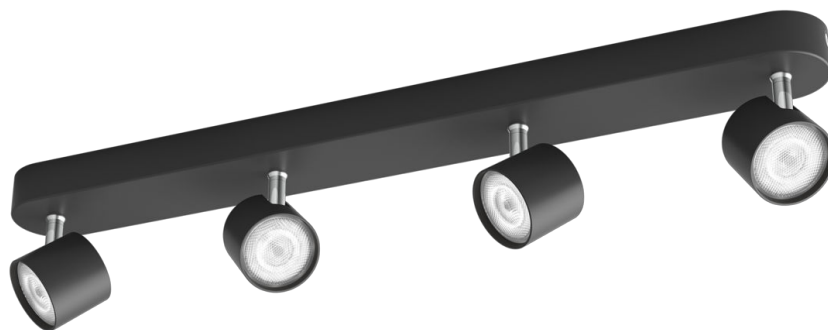

PHILIPS

Σποτ οροφής/
επιτοίχια Star x4

Σποτ οροφής / επιτοίχια
σποτ

2700K

Μαύρο

Με ρύθμιση έντασης: ClickFix

8719514435438

Αναδείξτε το σπίτι σας με φως

Αυτό το LED σποτ Philips myLiving Star χαρακτηρίζεται από διαχρονική κομψότητα, χάρη στη βάση χρωμίου και στο κυρίως σώμα του με μαύρη βαφή πούδρας. Με αυτό το LED σποτ της Philips με ρύθμιση έντασης, μπορείτε να ρυθμίζετε εύκολα την ένταση στο κατάλληλο επίπεδο φωτισμού. Επιλέξτε έντονο φωτισμό, ο οποίος εξυπηρετεί λειτουργικά καθημερινές εργασίες, έως απαλό φωτισμό για τις ώρες που χαλαρώνετε.

Υψηλή ποιότητα φωτισμού LED

Η τεχνολογία LED, που έχει ενσωματωθεί σε αυτόν τον λαμπτήρα της Philips, είναι μια μοναδικής ανάπτυξης λύση της Philips. Ενεργοποιείται αμέσως και παρέχει βέλτιστη απόδοση φωτισμού ενώ αναδεικνύει τα ζωντανά χρώματα στο σπίτι σας.

Προδιαγραφές

Χαρακτηριστικά λαμπτήρα

- Προβλεπόμενη χρήση: Εσωτερικού χώρου

Διαστάσεις λαμπτήρα

- Ύψος: 820 mm

Σχεδιασμός και φινιρίσμα

- Χρώμα: Μαύρο
- Υλικό κατασκευής: Μέταλλο

Αντοχή