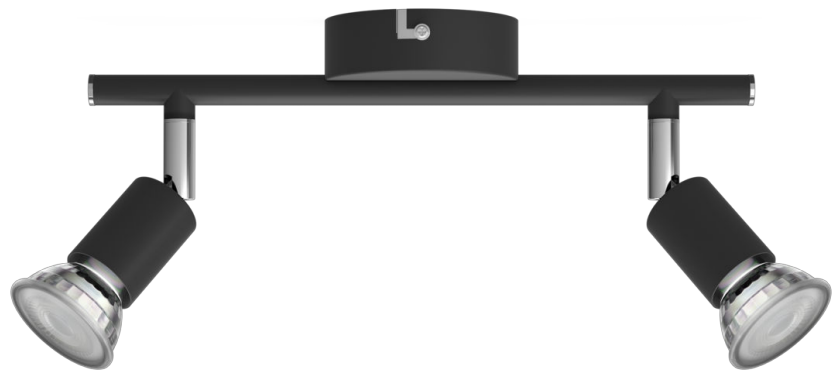

PHILIPS

Σποτ οροφής/
επιτοίχιο Limbali x2

Σποτ οροφής / επιτοίχια
σποτ

Χωρίς λαμπήρα

Μαύρο

ClickFix

8719514465237

Έμφαση στο στυλ

Συμπεριλάβετε αυτό το πρακτικό σποτ της Philips στο σπίτι σας. Συνδυάστε τον λαμπήρα LED GU10 της Philips με το στυλ του σποτ σας και διασφαλίστε υψηλής ποιότητας φωτισμό με μεγάλη διάρκεια ζωής.

Ειδικά χαρακτηριστικά

- Ρυθμιζόμενη κεφαλή σποτ

Κορυφαία σχεδίαση για ένα άριστο εφέ φωτισμού

- Μακράς διάρκειας, υψηλής ποιότητας υλικά

Χαρακτηριστικά

Ρυθμιζόμενη κεφαλή σποτ

Κατευθύνετε το φως εκεί που το χρειάζεστε περισσότερο, προσαρμόζοντας, περιστρέφοντας ή ανακλίνοντας την κεφαλή του φωτιστικού.

Υλικό υψηλής ποιότητας

Αυτό το σποτ είναι κατασκευασμένο από μακράς διάρκειας, υψηλής ποιότητας υλικά με ανώτερο φινίρισμα. Αυτό εξασφαλίζει ένα συμπαγές και ανθεκτικό προϊόν, το οποίο θα αναδεικνύει και θα φωτίζει το σπίτι σας για πολλά ακόμη χρόνια.