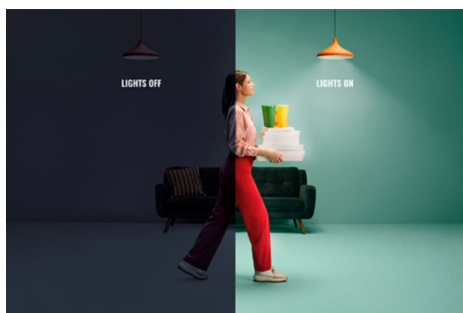

Απολαύστε τα πλεονεκτήματα των έξυπνων λειτουργιών άμεσα, απλώς συνδέοντας το προϊόν WiZ στο δίκτυο Wi-Fi. Ελέγξτε εύκολα τα φώτα όταν λείπετε από το σπίτι και προγραμματίζοντας τα φώτα να ανάβουν και να σβήνουν αυτόματα. Δεν χρειάζεται να εγκαταστήσετε επιπλέον εξοπλισμό όπως κέντρο ή πύλη!

Ρυθμίστε τα φώτα για να ακολουθούν το δικό σας πρόγραμμα

Αυτοματοποιήστε τα έξυπνα φώτα σας για να ακολουθήσετε τις καθημερινές ή εβδομαδιαίες ρουτίνες σας. Προγραμματίστε τα φώτα σας να ανάβουν το πρωί ή πριν φτάσετε στο σπίτι και να τα κρατάτε κλειστά για εξοικονόμηση ενέργειας, όταν δεν είναι απαραίτητα.