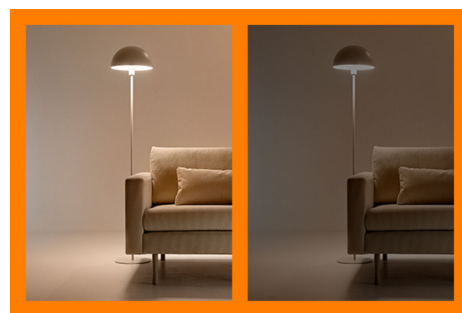

Φτιάξτε την ιδανική ατμόσφαιρα με θερμό έως ψυχρό λευκό φωτισμό με δυνατότητα συντονισμού

Επιλέξτε από μια ευρεία γκάμα έντονου ψυχρού έως απαλού θερμού λευκού φωτισμού, ή απλώς επιλέξτε από προκαθορισμένες λειτουργίες, όπως το Focus και το Relax για να δημιουργήσετε την ιδανική ατμόσφαιρα για τις δραστηριότητές σας.