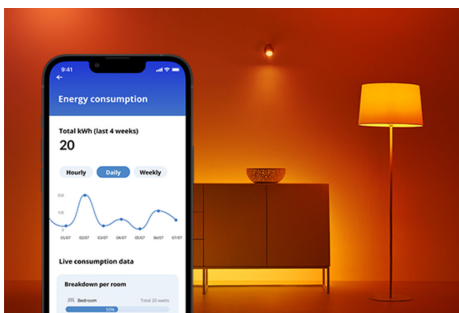

Λαμπτήρας με γαλακτόχρωμο γυαλί 60 W A60 E27

Βάλτε τον ανθρωποκεντρικό φωτισμό στη ζωή σας με αυτόν τον έξυπνο λαμπτήρα WiZ LED A60 λευκού φωτός με δυνατότητα συντονισμού. Εφαρμόστε διαφορετικές αποχρώσεις φωτός από θερμό έως ψυχρό λευκό για να σας βοηθήσει να συγκεντρωθείτε ή να χαλαρώσετε. Μπορείτε να ρυθμίσετε το πρόγραμμα για να ανάβετε και να σβήνετε τα φώτα σύμφωνα με τις καθημερινές ή τις εβδομαδιαίες σας συνήθειες, να ελέγχετε τα φώτα μέσω του smartphone ή της φωνής σας και να έχετε απομακρυσμένη πρόσβαση ακόμα και όταν λείπετε. Τα φώτα WiZ συνδέονται στο Wi-Fi που ήδη έχετε και δεν απαιτείται πρόσθετος εξοπλισμός.

Παρακολουθήστε την κατανάλωση ενέργειας

Λάβετε μια επισκόπηση της κατανάλωσης ενέργειας του φωτισμού σας με την εφαρμογή WiZ. Αποκτήστε εύκολη πρόσβαση σε μια εβδομαδιαία ή ημερήσια αναφορά που θα σας βοηθήσει να παρακολουθείτε την κατανάλωση ενέργειας στο σπίτι.