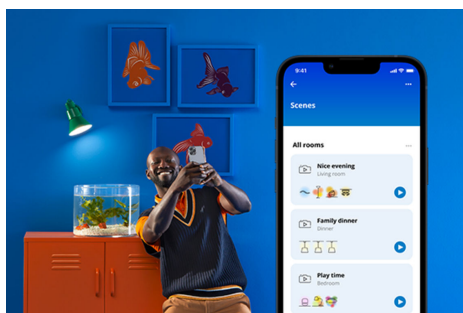

Τετράγωνο πάνελ Ceiling 12 W

Γεμίστε τον χώρο σας με λευκό φως που προσαρμόζεται στη διάθεσή ή τον σκοπό σας. Ο κομψός σχεδιασμός και η εύκολη εγκατάσταση το καθιστούν ένα άνετο και απρόσκοπτο μέρος του χώρου σας.

ΚΥΡΙΪΟΤΕΡΑ ΧΑΡΑΚΤΗΡΙΣΤΙΚΆ ΤΟΥ ΠΡΟΪΨΝΤΟΣ

- Λευκό με δυνατότητα ρύθμισης της θερμοκρασίας
- Διαστάσεις: 300*300 mm
- IP20/Πλαστικό/Μαύρο

Λειτουργίες έξυπνου φωτισμού εύκολες στην εγκατάσταση

Απολαύστε τα πλεονεκτήματα των έξυπνων λειτουργιών άμεσα, απλώς συνδέοντας το προϊόν WiZ στο δίκτυο Wi-Fi. Ελέγξτε εύκολα τα φώτα όταν λείπετε από το σπίτι και προγραμματίζοντας τα φώτα να ανάβουν και να σβήνουν αυτόματα. Δεν χρειάζεται να εγκαταστήσετε επιπλέον εξοπλισμό όπως κέντρο ή πύλη!

Παρακολουθήστε την κατανάλωση ενέργειας

Λάβετε μια επισκόπηση της κατανάλωσης ενέργειας του φωτισμού σας με την εφαρμογή WiZ. Αποκτήστε εύκολη πρόσβαση σε μια εβδομαδιαία ή ημερήσια αναφορά που θα σας βοηθήσει να παρακολουθείτε την κατανάλωση ενέργειας στο σπίτι.

Δημιουργήστε την τέλεια σκηνή φωτισμού σας

Κάντε τον δικό σας συνδυασμό διαφορετικών χρωμάτων και λευκού φωτισμού για να δημιουργήσετε την ιδανική ατμόσφαιρα για να ταιριάζει με τις στιγμές της καθημερινότητάς σας. Απλά αποθηκεύστε το νέο σας σκηνικό και επιλέξτε το οποιαδήποτε στιγμή με την εφαρμογή WiZ ή με τη φωνή σας.