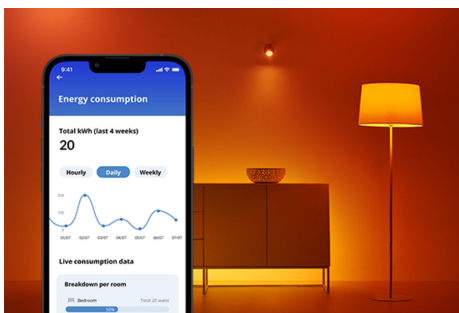

Τετράγωνο πάνελ Ceiling 12 W

Γεμίστε τον χώρο σας με λευκό φως που προσαρμόζεται στη διάθεσή ή τον σκοπό σας. Ο κομψός σχεδιασμός και η εύκολη εγκατάσταση το καθιστούν ένα άνετο και απρόσκοπτο μέρος του χώρου σας.

ΚΥΡΙΪΟΤΕΡΑ ΧΑΡΑΚΤΗΡΙΣΤΙΚΆ ΤΟΥ ΠΡΟΪΨΝΤΟΣ

- Λευκό με δυνατότητα ρύθμισης της θερμοκρασίας
- Διαστάσεις: 300*300 mm
- IP20/Πλαστικό/Μαύρο

Λειτουργίες έξυπνου φωτισμού εύκολες στην εγκατάσταση

Απολαύστε τα πλεονεκτήματα των έξυπνων λειτουργιών άμεσα, απλώς συνδέοντας το προϊόν WiZ στο δίκτυο Wi-Fi. Ελέγξτε εύκολα τα φώτα όταν λείπετε από το σπίτι και προγραμματίζοντας τα φώτα να ανάβουν και να σβήνουν αυτόματα. Δεν χρειάζεται να εγκαταστήσετε επιπλέον εξοπλισμό όπως κέντρο ή πύλη!

Παρακολουθήστε την κατανάλωση ενέργειας

Λάβετε μια επισκόπηση της κατανάλωσης ενέργειας του φωτισμού σας με την εφαρμογή WiZ. Αποκτήστε εύκολη πρόσβαση σε μια εβδομαδιαία ή ημερήσια αναφορά που θα σας βοηθήσει να παρακολουθείτε την κατανάλωση ενέργειας στο σπίτι.

Δημιουργήστε την τέλεια σκηνή φωτισμού σας

Κάντε τον δικό σας συνδυασμό διαφορετικών χρωμάτων και λευκού φωτισμού για να δημιουργήσετε την ιδανική ατμόσφαιρα για να ταιριάζει με τις στιγμές της καθημερινότητάς σας. Απλά αποθηκεύστε το νέο σας σκηνικό και επιλέξτε το οποιαδήποτε στιγμή με την εφαρμογή WiZ ή με τη φωνή σας.