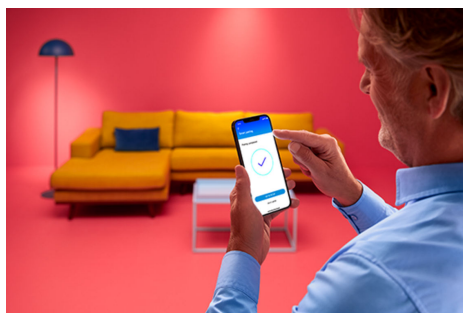

Τετράγωνο πάνελ Ceiling 12 W

Γεμίστε τον χώρο σας με λευκό φως που προσαρμόζεται στη διάθεσή ή τον σκοπό σας. Ο κομψός σχεδιασμός και η εύκολη εγκατάσταση το καθιστούν ένα άνετο και απρόσκοπτο μέρος του χώρου σας.

ΚΥΡΙΪΟΤΕΡΑ ΧΑΡΑΚΤΗΡΙΣΤΙΚΆ ΤΟΥ ΠΡΟΪΨΝΤΟΣ

- Λευκό με δυνατότητα ρύθμισης της θερμοκρασίας
- Διαστάσεις: 300*300 mm
- IP20/Πλαστικό/Μαύρο

Λειτουργίες έξυπνου φωτισμού εύκολες στην εγκατάσταση

Απολαύστε τα πλεονεκτήματα των έξυπνων λειτουργιών άμεσα, απλώς συνδέοντας το προϊόν WiZ στο δίκτυο Wi-Fi. Ελέγξτε εύκολα τα φώτα όταν λείπετε από το σπίτι και προγραμματίζοντας τα φώτα να ανάβουν και να σβήνουν αυτόματα. Δεν χρειάζεται να εγκαταστήσετε επιπλέον εξοπλισμό όπως κέντρο ή πύλη!

Δημιουργήστε την τέλεια σκηνή φωτισμού σας

Κάντε τον δικό σας συνδυασμό διαφορετικών χρωμάτων και λευκού φωτισμού για να δημιουργήσετε την ιδανική ατμόσφαιρα για να ταιριάζει με τις στιγμές της καθημερινότητάς σας. Απλά αποθηκεύστε το νέο σας σκηνικό και επιλέξτε το οποιαδήποτε στιγμή με την εφαρμογή WiZ ή με τη φωνή σας.