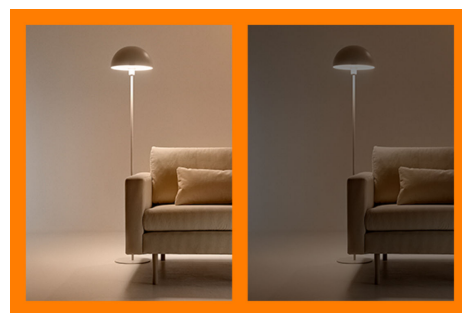

Χαμηλώστε τα έξυπνα φώτα σας ακόμα και χωρίς ροοστάτη

Απλά ρυθμίστε τα φώτα σας στην επιθυμητή φωτεινότητα χρησιμοποιώντας το smartphone, το παρελκόμενο ελέγχου WiZ ή απλά τη φωνή σας. Δεν χρειάζεται να εγκαταστήσετε έναν ακριβό ρυθμιστή έντασης!